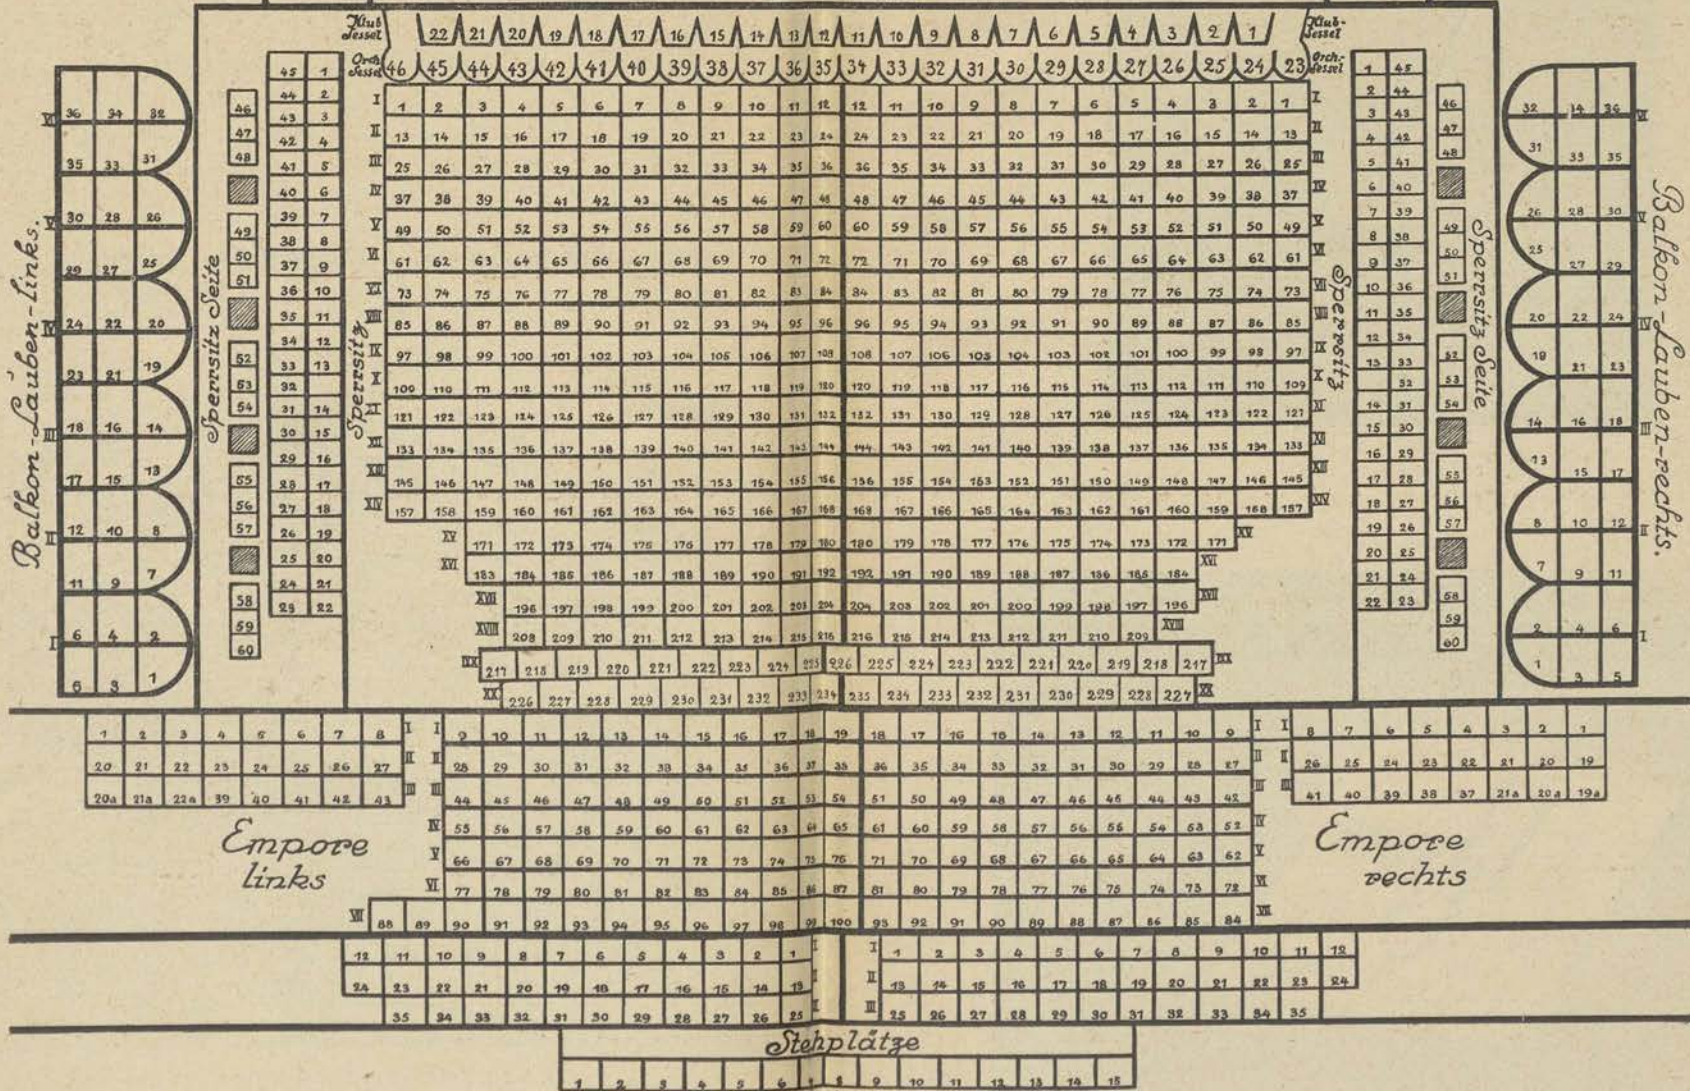

Orchester

Plan der Sitzplätze im Großen Bühnensaal

ROULETTE • BACCARA • CUBUS

GANZJÄHRIG GEÖFFNET

Spielzeiten von 14-2 Uhr