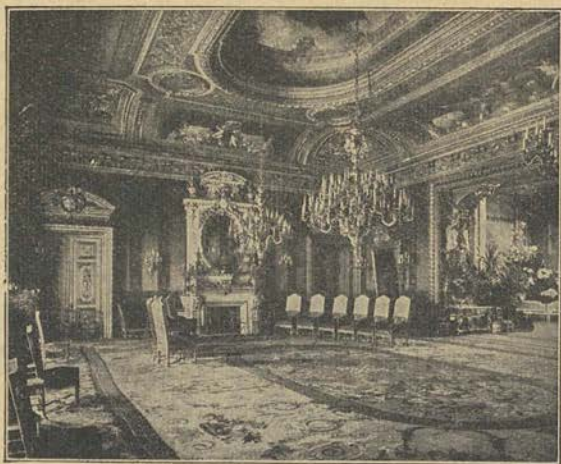

Orchester

Plan der Sitzplätze im Großen Bühnensaal

ROULETTE • BACCARA • CUBUS

GANZJÄHRIG GEÖFFNET

Spielzeiten von 14-2 Uhr