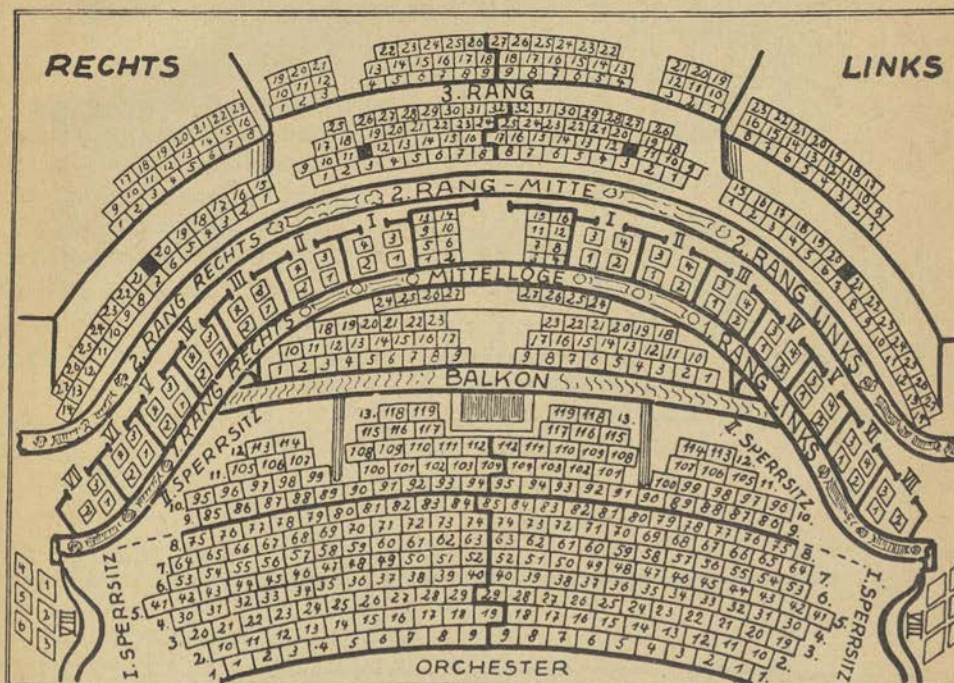

Theater der Stadt Baden-Baden

„Stätte einer neuen, den Nachkriegswünschen entsprechenden Form der deutschen Theaterkultur“ (Die Zeit)

„..... in die Reihe jener westdeutschen Bühnen aufgerückt, auf die sich das Interesse der Theaterfreunde konzentriert“ (Der Mittag)

„Es lohnt sich wieder nach Baden-Baden zu fahren. Nicht nur wegen der Spielbank“ (Frankfurter Abendpost)

Schau- und Lustspiele * Musikalische Komödien * Gastspiele

Veranstaltungen siehe Tageszeitungen und Wochenspielplanplakate

KLEINES THEATER · SITZPLAN

Kartenverkauf

ab Sonntag für die Veranstaltungen der folgenden Woche im Kleinen Theater täglich (außer Montag) 10 - 13, 15 - 18 Uhr. Abendkasse ½ Stunde vor Vorstellungsbeginn. Fernruf: Rathaus (62140), Nebenstelle 397.