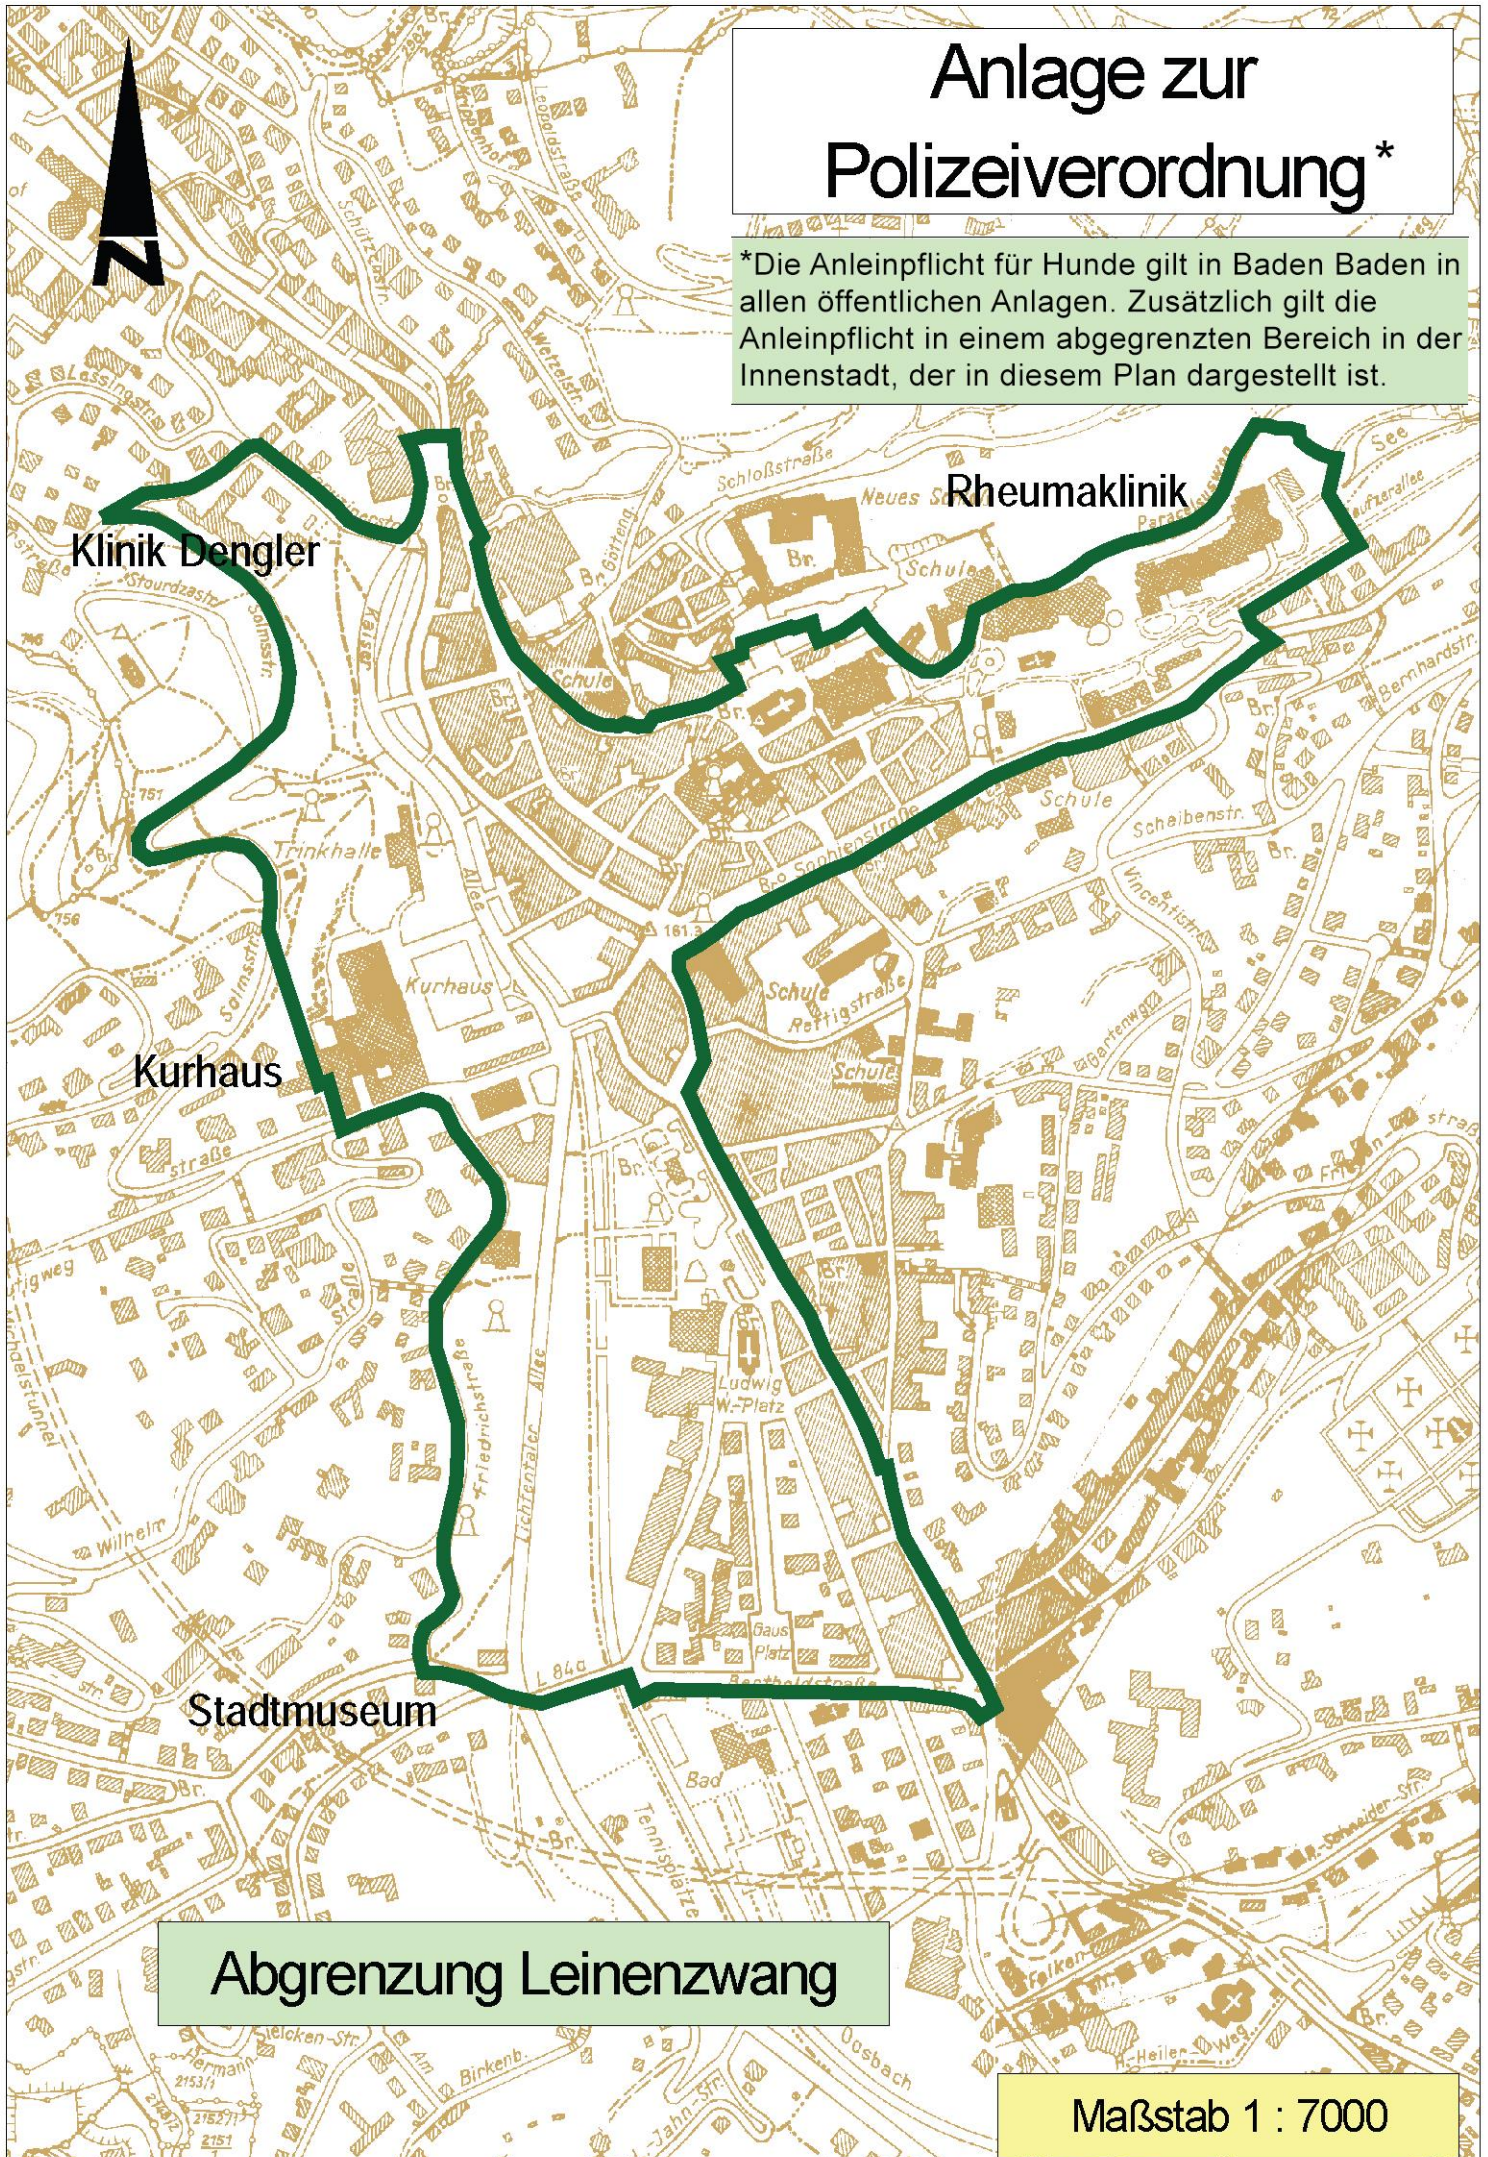

Anlage zur Polzeiverordnung*

*Die Anleinpflcht für Hunde gilt in Baden Baden in allen öffentlichen Anlagen. Zusätzlich gilt die Anleinpflcht in einem abgegrenzten Bereich in der Innenstadt, der in diesem Plan dargestellt ist.

Klinik Dengler

Rheumaklinik

Kurhaus

Stadtmuseum

Abgrenzung Leinenzwang

Maßstab 1 : 7000