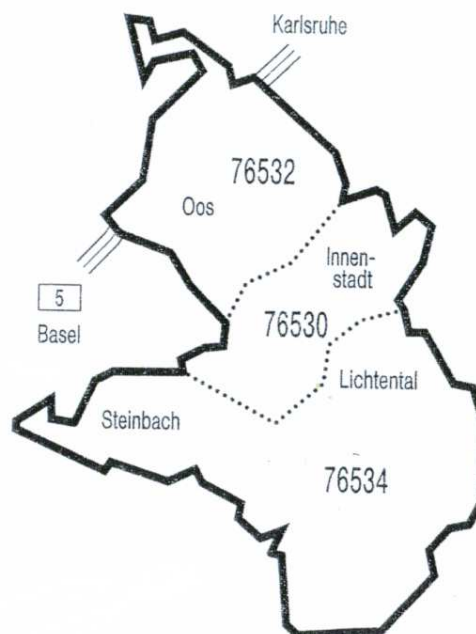

weitere Betreuungsmöglichkeit								
Evang. Schülerhort J.-H.-Wichern						Ulrike Moser 76530 Baden-Baden Pestalozziweg 12 07221/26678		
Montag – Freitag		8.00 – 18.00 h						
Für Kinder von 6 – 12 Jahren								
HT	RG	VÖ	MI	AM	GT	AM/GT	u3	ü6
					☺			☺

Zur besseren Orientierung:

Weitere Information und Beratung erhalten Sie bei der jeweiligen Einrichtung oder beim:

Kundenzentrum des Amtes für Familien, Soziales und Jugend
Gewerbepark Cité 1
76532 Baden-Baden
Tel. 07221/931400
kundenzentrum.afsj@baden-baden.de