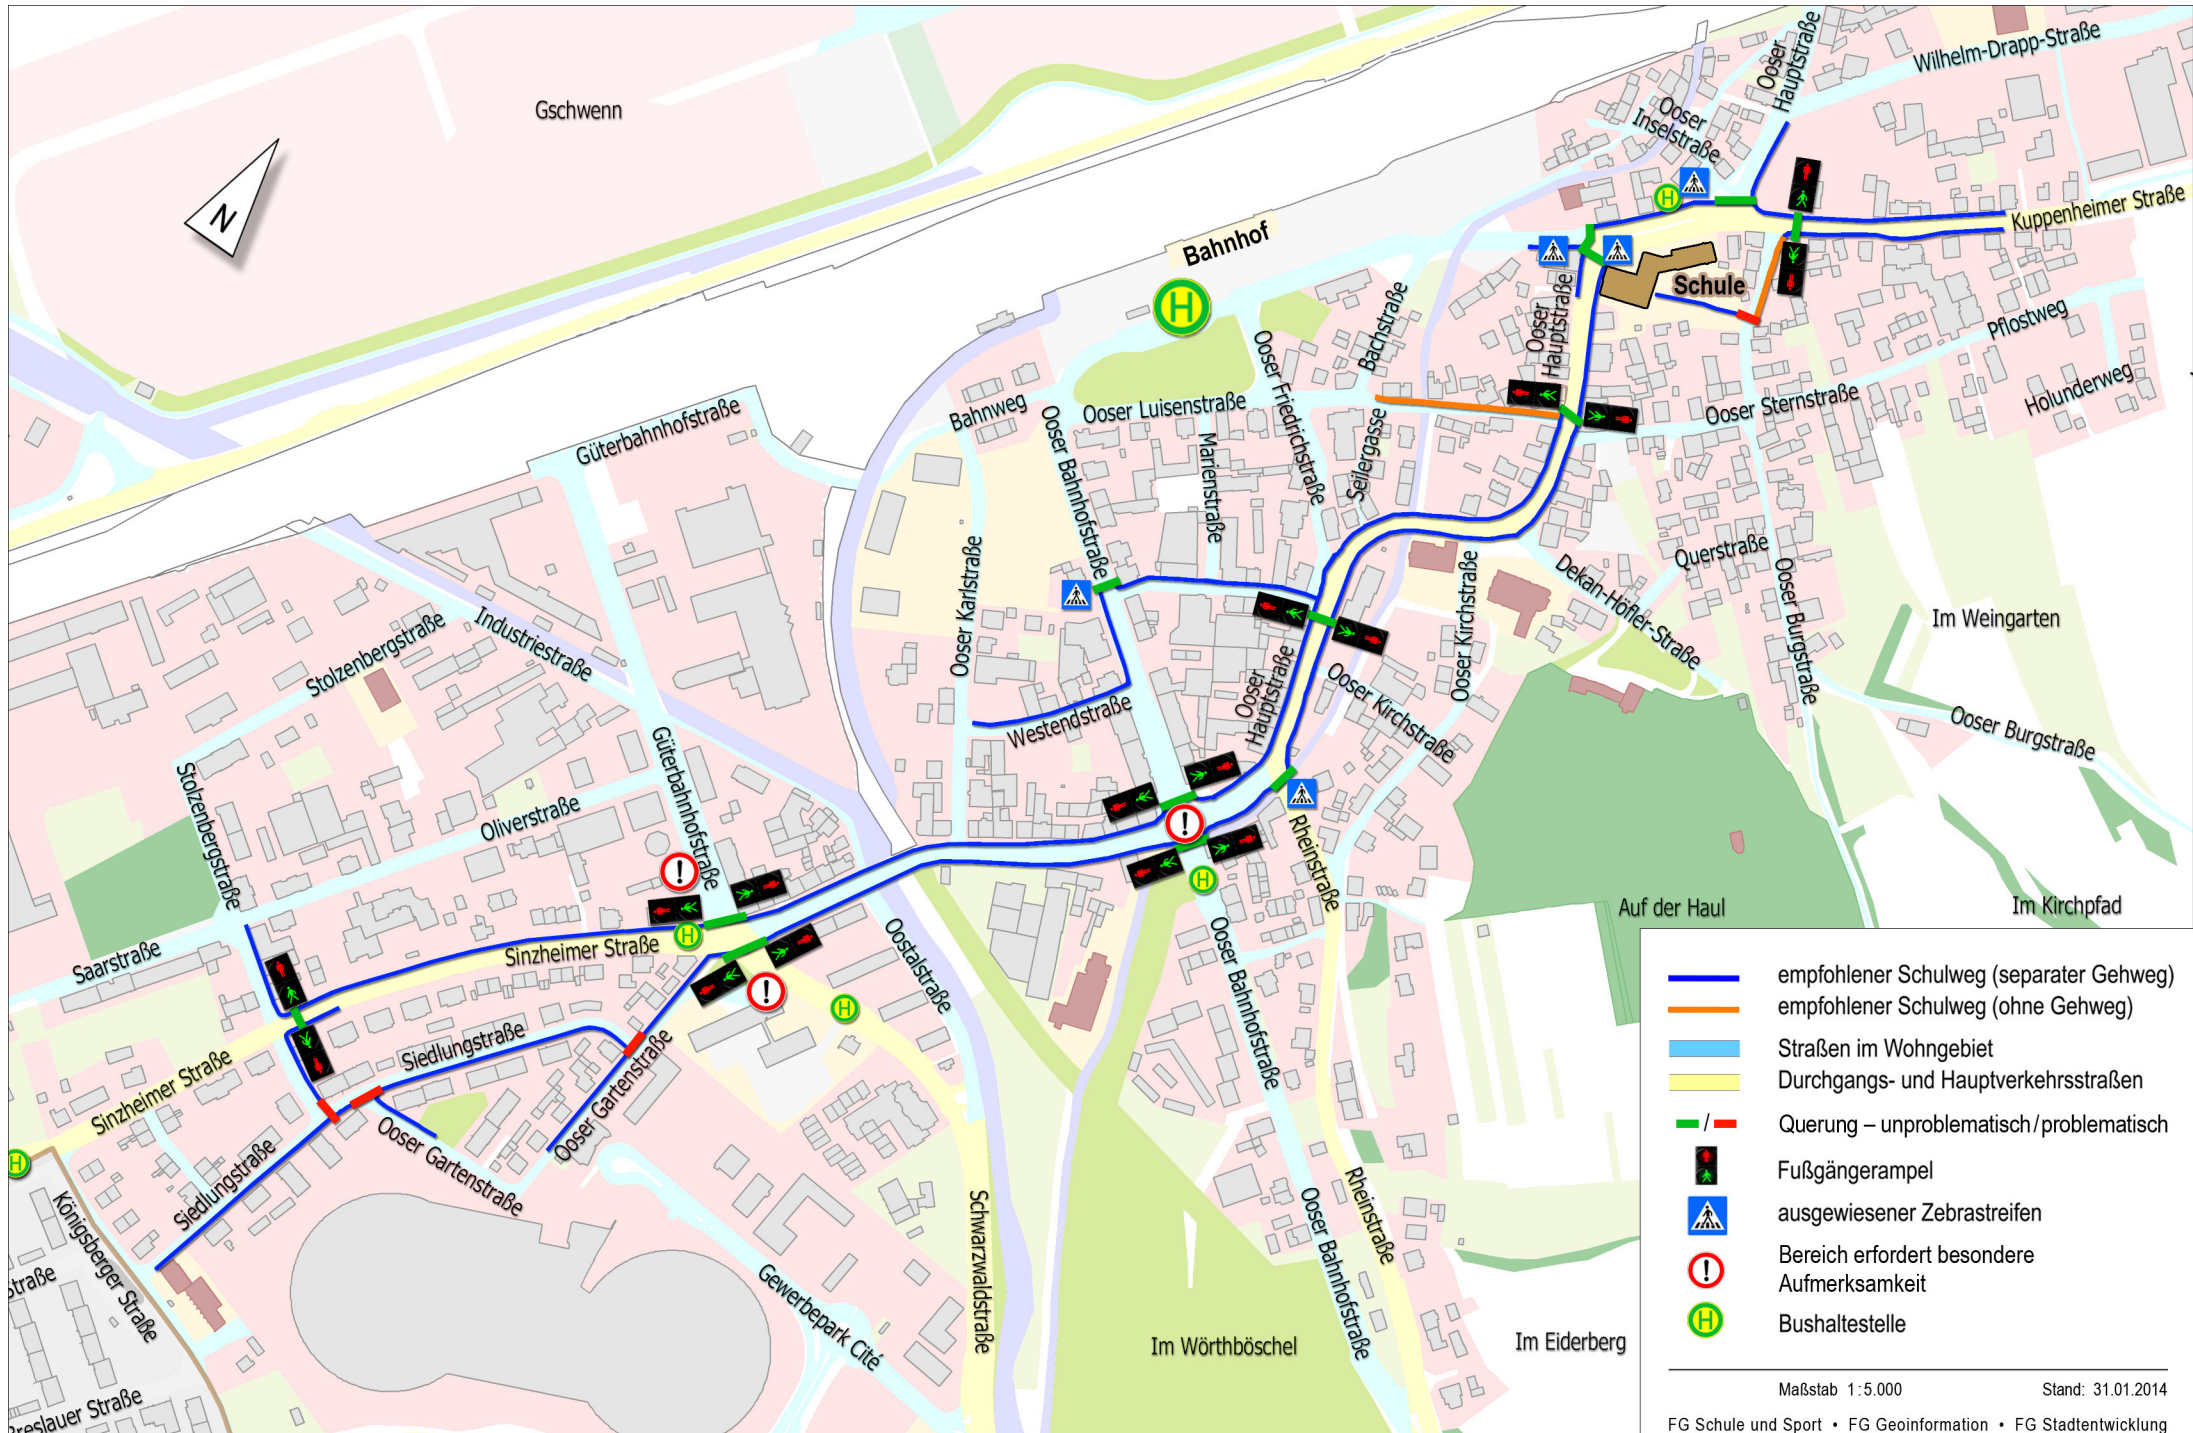

# Schulwegeplan der Stadt Baden-Baden – Grundschule Oos

- empfohlener Schulweg (separater Gehweg)
- empfohlener Schulweg (ohne Gehweg)
- Straßen im Wohngebiet
- Durchgangs- und Hauptverkehrsstraßen
- / — Querung – unproblematisch / problematisch
-  Fußgängerampel
-  ausgewiesener Zebrastreifen
-  Bereich erfordert besondere Aufmerksamkeit
-  Bushaltestelle

Maßstab 1:5.000      Stand: 31.01.2014