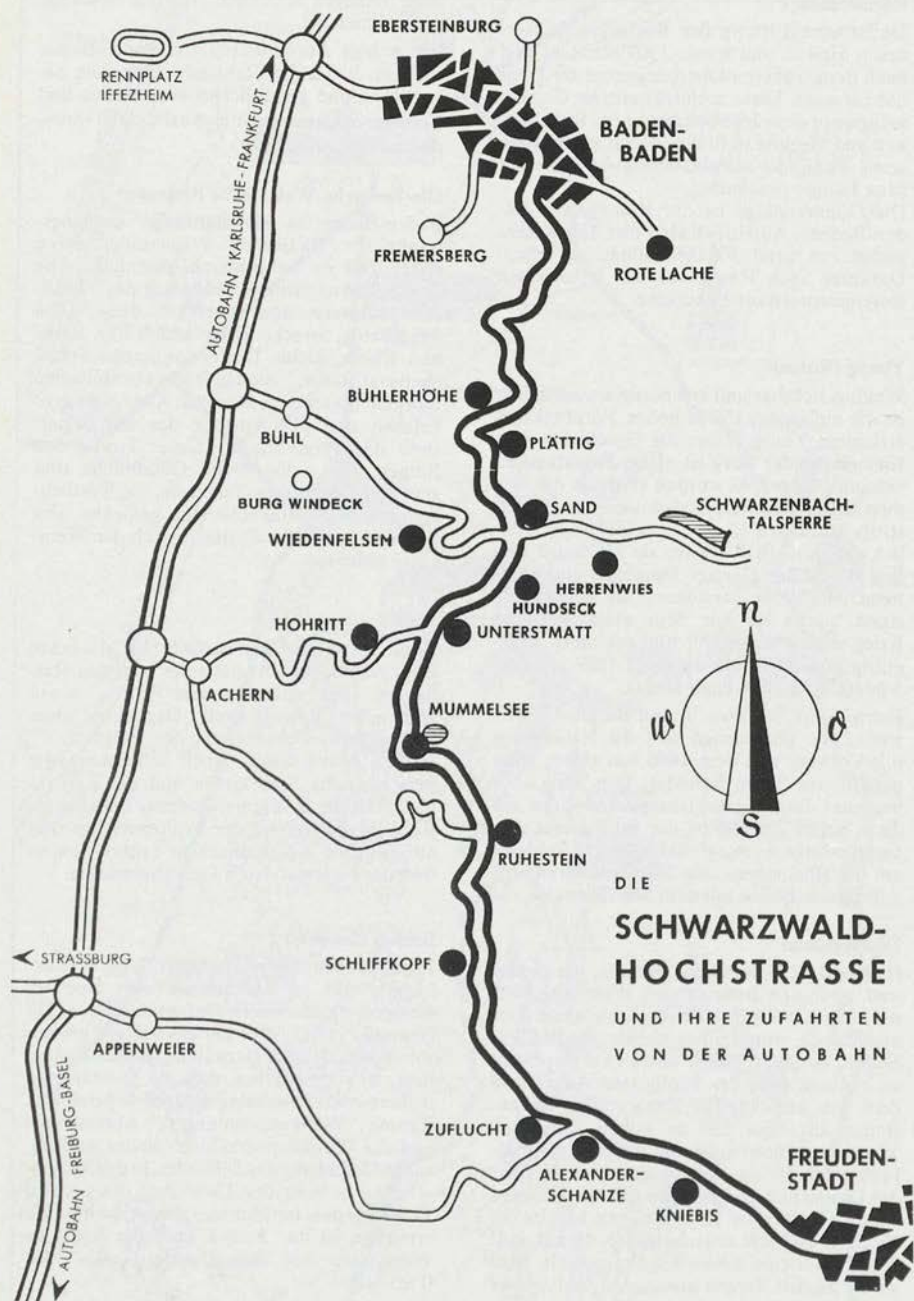

### **Schloß Neuweier**

Im 13. Jahrhundert als wehrfähige Wasserburg erbaut, ist das Schloß heute eine der wenigen erhaltenen Tiefburgen in Baden. Da Neuweier in der Nähe der ehemaligen großen römischen Straße (Straßburg-Baden-Baden) liegt, ist zu vermuten, daß die Fundamente frühere römische Anlagen sind. Sehenswerte Räume, Waffensammlungen, Ahnenbilder und alte Chroniken erzählen von der wechselvollen Geschichte des Schlosses. In der Schloßschenke genießt der Liebhaber eines edlen Tropfens den berühmten „Mauerwein“. Zu erreichen ist das Schloß über die Badische Weinstraße mit dem Omnibus oder Pkw (Parkplatz).