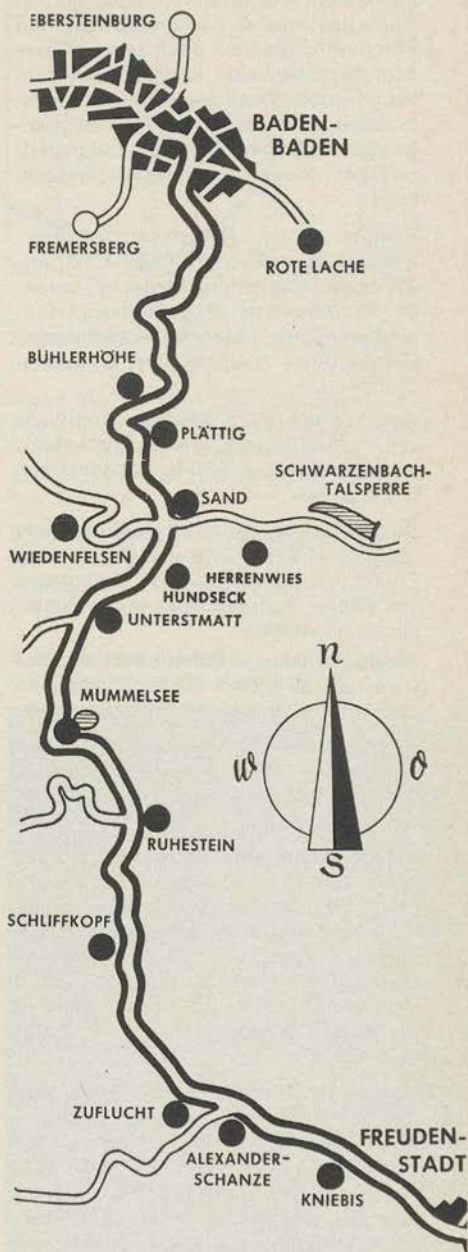

**Pforzheim:** Nordöstlich, etwa 50 km weit, liegt die Gold- und Uhrenstadt Pforzheim, die sich auch gern „Pforte zum Schwarzwald“ nennt. Besonders sehenswert ist das berühmte Schmuckmuseum, mit der in der Welt einmaligen Sammlung historischer und gegenwärtiger Zeugen edler Goldschmiedekunst.