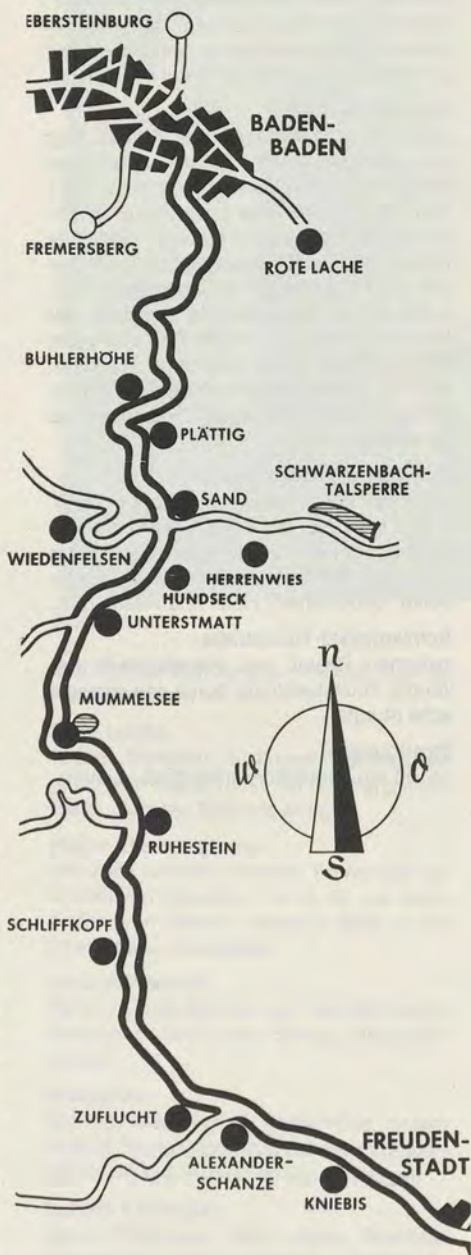

Mitten durch diese ideale Wanderdomäne führt der bekannte Höhenweg Pforzheim-Basel, beispielhaft für die vorbildlichen Markierungen des Schwarzwaldvereins, die hier überall das Zurechtfinden erleichtern. Zu den beliebtesten Ausflugszielen zählen die Klostersruine Allerheiligen mit den nahen Lierbach-Wasserfällen und die kunstgewerbliche Ausstellung in Hohrirt.

Die Gastlichkeit an der Schwarzwald-Hochstraße ist für ihre komfortable Gemütlichkeit bekannt, und neben der internationalen Küche, die sie bietet, stehen wohlschmeckende Schwarzwälder Spezialitäten und erlesene Weine aus dem nahem Rebland zur Wahl.

Besonders anheimelnd eingerichtete Wirtsstuben geben herzhaften Umtrunk und dem geselligen Tagesausklang ihre stimmungsvolle Atmosphäre, in der man gerne das Aufstehen vergißt.