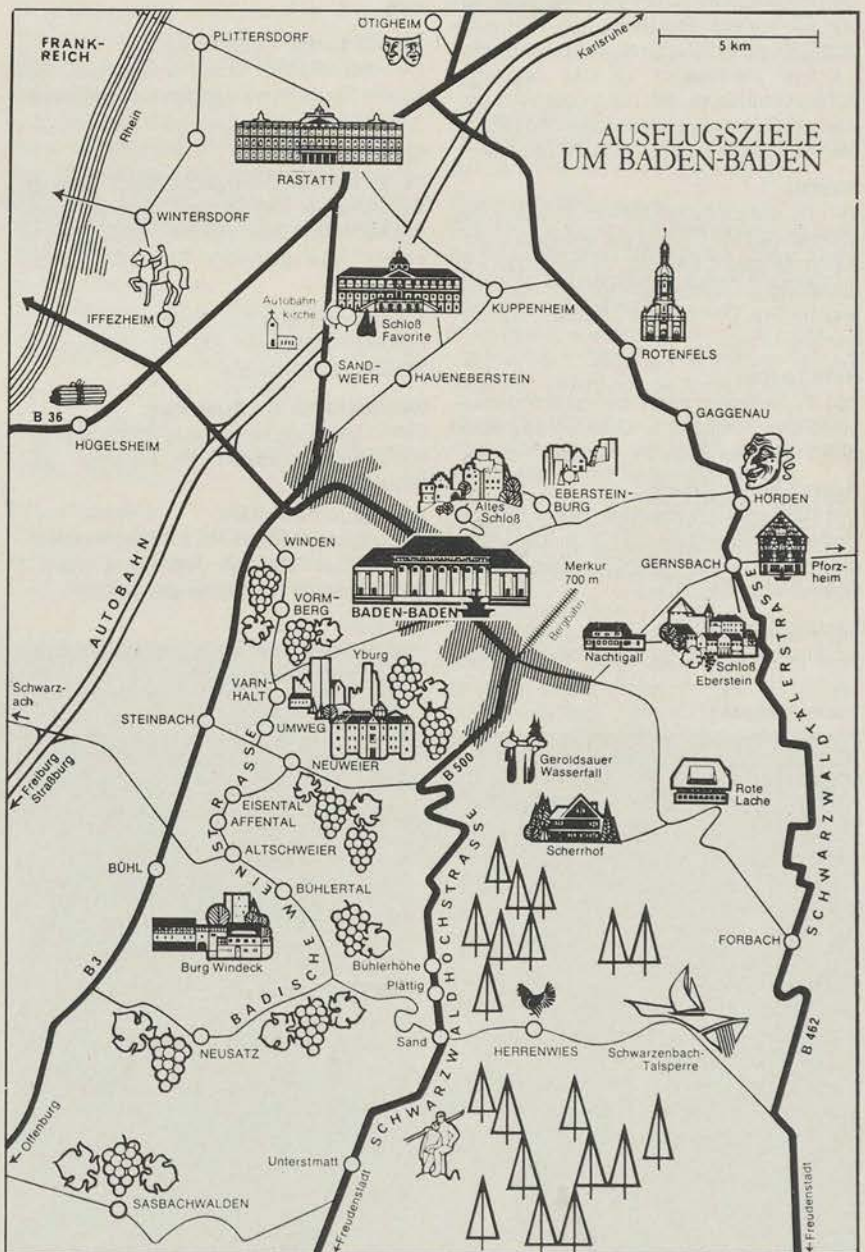

Fernseh- und Aussichtsturm auf dem Fremersberg. Schöner Blick auf Rebland, Rheinebene und Vogesen. Restaurant. Fahr- und Wanderwege.

Freudenstadt:

60 km, Heilklimatischer Kurort. 740-1000 m. ü. M. Sehenswürdigkeiten: Quadratischer Marktplatz mit Bogengängen, Stadtkirche (1608) mit zwei Langhäusern, Rathaus, Stadthaus, Neues Kurmittelhaus.

Gernsbach im Murgtal:

ca. 12 km. Malerische Altstadt mit winkligen Gassen und Fachwerkhäusern. Storchenturm, Festungsturm der Wehranlagen aus dem 12. Jh. Altes Rathaus (1617) am Marktplatz in reinem Renaissancestil.

Geroldsauer Wasserfall:

Beliebtes Ausflugsziel im romantischen Grobbachtal. Wander- und Spazierwege. Rhododendron-Anlage. Gasthaus Bütthof.

Karlsruhe:

Die ehemalige badische Residenzstadt ist

nur 25 Autominuten von Baden-Baden entfernt. Karlsruhe bietet Garten- und Parkanlagen. Badisches Staatstheater, Staatliche Ingenieurschule, Universität, Staatliche Musikhochschule, Museen, Sammlungen, Zoologischer Garten. Frei- und Hallenbäder.

Klostergut Fremersberg:

Ehem. Franziskanerkloster. 1426 erbaut, vorher Einsiedelei, jetzt Weingut. Feigenwäldchen.

Klosterruine Allerheiligen und Wasserfälle:

Nahe der Schwarzwaldhochstraße bei Ottenhöfen. Sehenswerte gotische Ruine (1196). Büntensteiner Wasserfälle (83 m hoch). Kurhotel, Restaurant.

Korbmattfelsen:

Hochgelegene Felsenkanzel in der Nähe