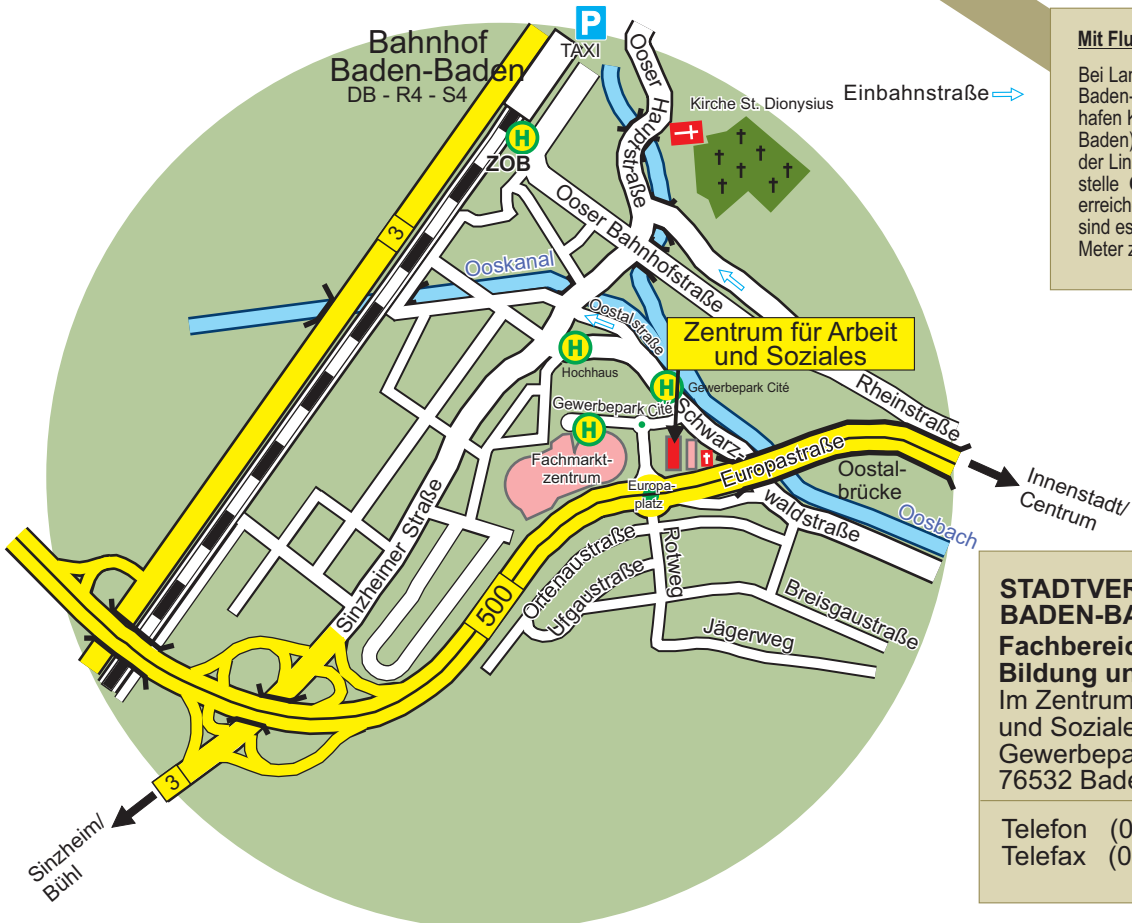

DIE ANFAHRT ZUM FACHBEREICH BILDUNG UND SOZIALES (im Zentrum für Arbeit und Soziales)

Mit dem Kfz.

Von der A5 Anschlussstelle Baden-Baden (Nr. 51), oder der B3 kommt auf der B500 Richtung Zentrum. Am Kreisverkehr Ausfahrt Richtung Fachmarktzentrum. Im 2. Kreisverkehr rechts ab Richtung Oos. Nach 100 m rechts auf den Parkplatz.

Anreisende aus Richtung Kuppenheim oder Sandweier fahren über die Ooser Hauptstraße, die Kreuzung Sinzheimer Straße/Schwarzwaldstraße anbiegen in die Schwarzwaldstraße ein und fahren dort bis zur Straße Gewerbepark Cité.

Mit Bahn und Bus

Zu Fuß über Ooser Bahnhofstraße, Sinzheimer Straße und Oostalstraße erreichen Sie das Gebäude vom Bhf. in 10-15 Min.

Am ZOB vor dem Bhf. Baden-Baden in die Busse des KVV (Baden-Baden-Linie) umsteigen. Mit der Linie 205 Richtung Merkurwald zur Haltestelle **Gewerbepark Cité** fahren. Von dort sind es noch wenige Meter zu Fuß.

Aus Richtung Innenstadt mit der Linie 205 Richtung Baden Airpark oder der Linie 207 Richtung Sinzheim zur Haltestelle **Gewerbepark Cité**. Von dort wenige Meter zu Fuß.

Mit Flugzeug und Bus

Bei Landung auf dem Baden-Airpark (Flughafen Karlsruhe/Baden-Baden) können Sie mit der Linie 205 die Haltestelle **Gewerbepark Cité** erreichen. Von dort sind es noch wenige Meter zu Fuß.