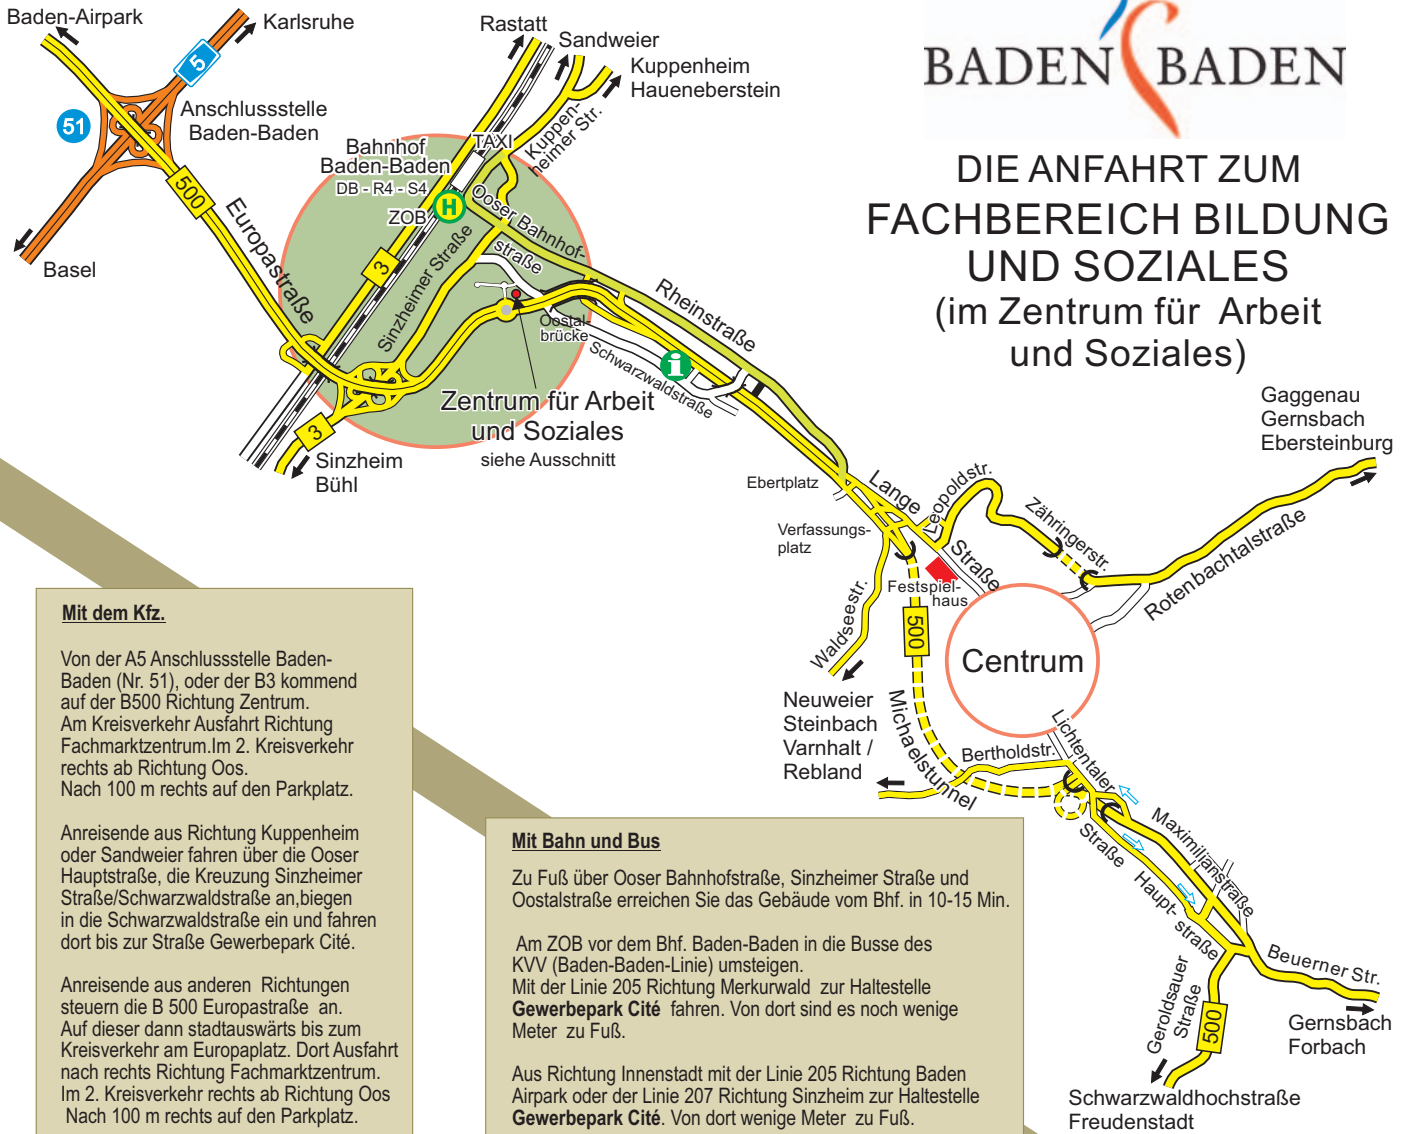

DIE ANFAHRT ZUM FACHBEREICH BILDUNG UND SOZIALES (im Zentrum für Arbeit und Soziales)

Mit dem Kfz.

Von der A5 Anschlussstelle Baden-Baden (Nr. 51), oder der B3 kommt auf der B500 Richtung Zentrum. Am Kreisverkehr Ausfahrt Richtung Fachmarktzentrum. Im 2. Kreisverkehr rechts ab Richtung Oos. Nach 100 m rechts auf den Parkplatz.

Anreisende aus Richtung Kuppenheim oder Sandweier fahren über die Ooser Hauptstraße, die Kreuzung Sinzheimer Straße/Schwarzwaldstraße anbiegen in die Schwarzwaldstraße ein und fahren dort bis zur Straße Gewerbepark Cité.

Anreisende aus anderen Richtungen steuern die B 500 Europastraße an. Auf dieser dann stadtauswärts bis zum Kreisverkehr am Europaplatz. Dort Ausfahrt nach rechts Richtung Fachmarktzentrum. Im 2. Kreisverkehr rechts ab Richtung Oos. Nach 100 m rechts auf den Parkplatz.

Aus Richtung Innenstadt mit der Linie 205 Richtung Baden Airpark oder der Linie 207 Richtung Sinzheim zur Haltestelle **Gewerbepark Cité**. Von dort wenige Meter zu Fuß.

Mit Flugzeug und Bus

Bei Landung auf dem Baden-Airpark (Flughafen Karlsruhe/Baden-Baden) können Sie mit der Linie 205 die Haltestelle **Gewerbepark Cité** erreichen. Von dort sind es noch wenige Meter zu Fuß.