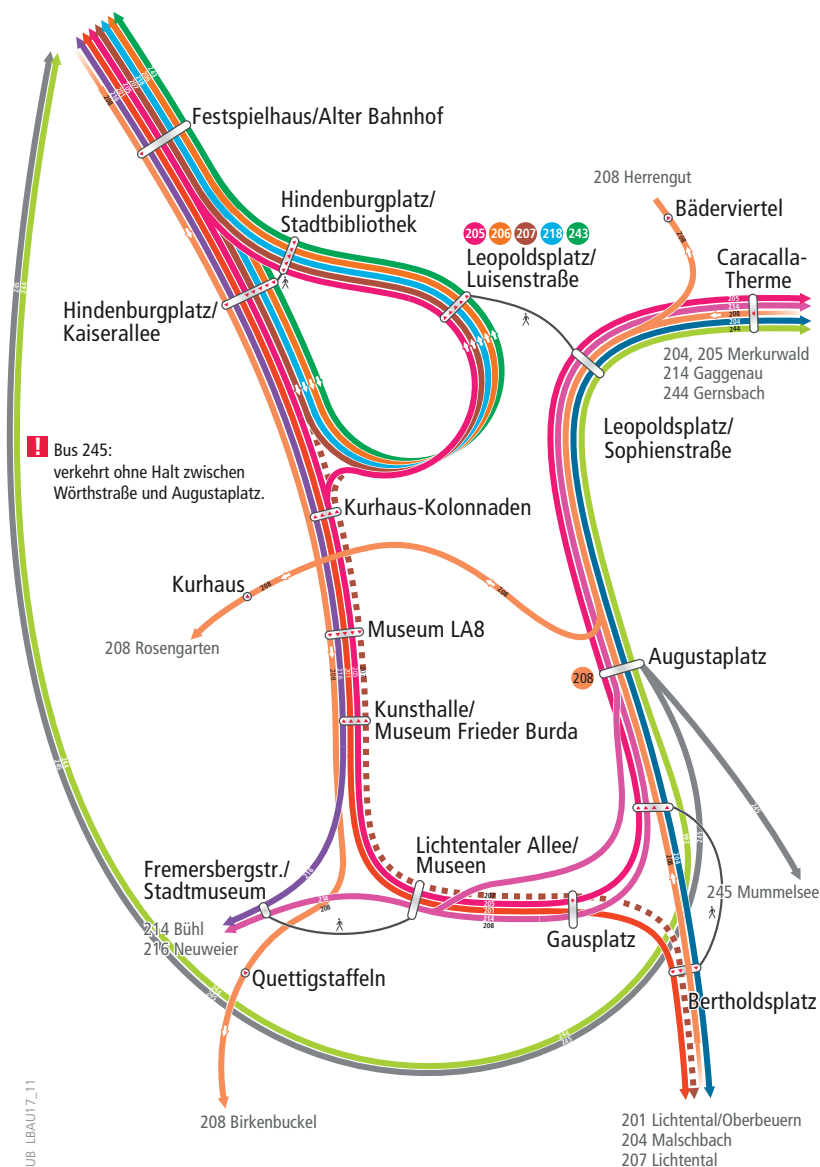

Umleitungsplan während der Bauarbeiten in Baden-Baden am Leopoldsplatz

ab Samstag, 01. Juli 2017, Betriebsbeginn.

- 201, 244, 245 Baden-Baden Bf
- 205 Baden-Baden Bf (über Cité)
- 206 Balg
- 207 Obere Breite/Sinzheim
- 216 Haueneberstein
- 218 Iffezheim
- 243 Kuppenheim

! Bus 245:
verkehrt ohne Halt zwischen
Wörthstraße und Augustaplatz.

KVV_K4-VQ2_HUB_LBAU17_11

- | | |
|---|---|
| — Bus 201 | — Bus 214 |
| — Bus 204 | — Bus 216 |
| — Bus 205 | — Bus 218 |
| — Bus 206 | — Bus 243 |
| — Bus 207 | — Bus 244 |
| — Bus 208 | — Bus 245 |

© Herausgeber und Grafik:
Karlsruher Verkehrsverbund GmbH
Stand: 22.06.2017. Änderungen vorbehalten.