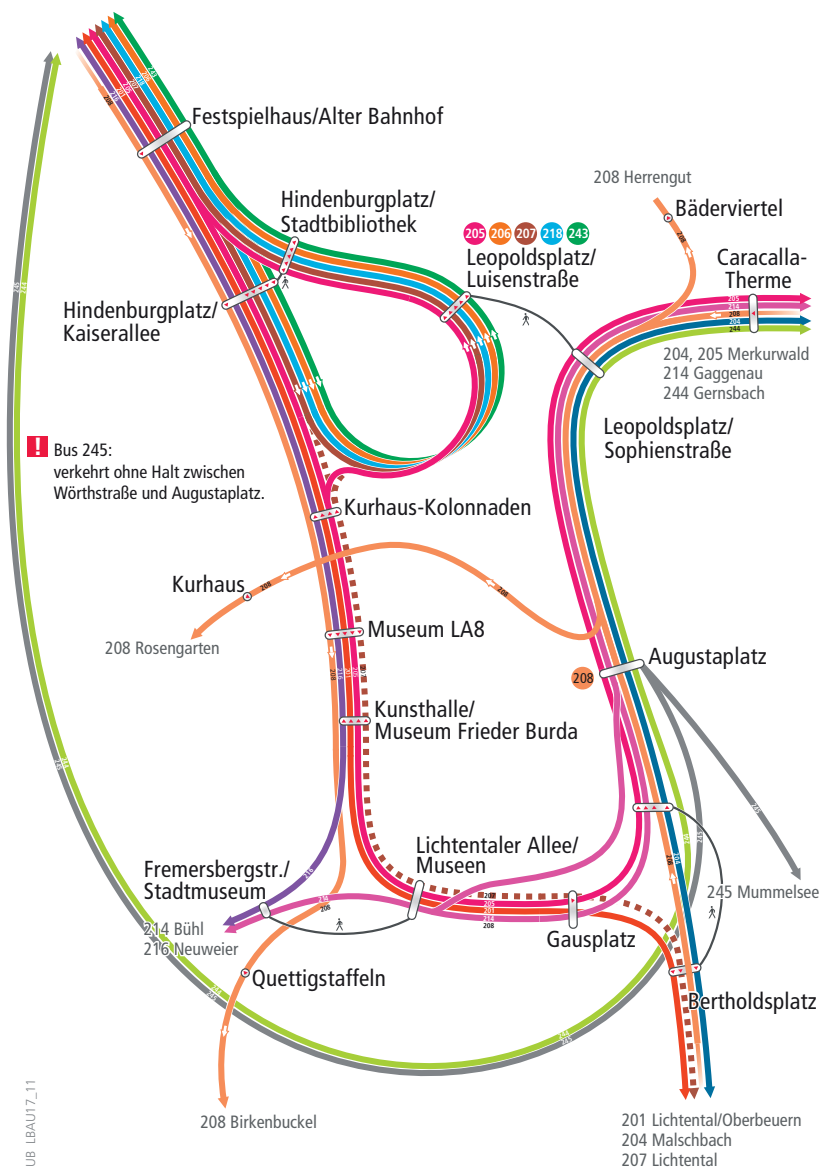

Umleitungsplan während der Bauarbeiten in Baden-Baden am Leopoldsplatz

ab Samstag, 01. Juli 2017, Betriebsbeginn.

- 201, 244, 245 Baden-Baden Bf
- 205 Baden-Baden Bf (über Cité)
- 206 Balg
- 207 Obere Breite/Sinzheim
- 216 Haueneberstein
- 218 Iffezheim
- 243 Kuppenheim

! Bus 245:
verkehrt ohne Halt zwischen
Würthstraße und Augustaplatz.

KVV_K4-VQ2_HUB_LBAU17_11

- | | |
|---------------------------------------------------|---------------------------------------------------|
| — Bus 201 | — Bus 214 |
| — Bus 204 | — Bus 216 |
| — Bus 205 | — Bus 218 |
| — Bus 206 | — Bus 243 |
| — Bus 207 | — Bus 244 |
| — Bus 208 | — Bus 245 |

© Herausgeber und Grafik:
Karlsruher Verkehrsverbund GmbH
Stand: 22.06.2017. Änderungen vorbehalten.