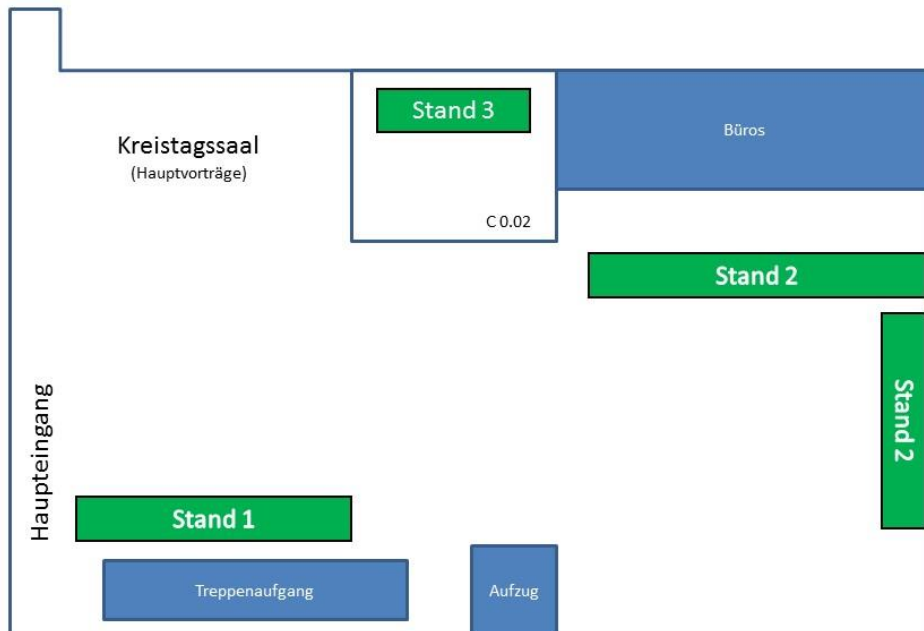

Lageplan

Weitere Informationen:

Regierungspräsidium Karlsruhe
Stabsstelle PFC
www.rp-karlsruhe.de
stabsstellepfc@rpk.bwl.de

Landkreis Rastatt
www.landkreis-rastatt.de
PFC@landkreis-rastatt.de

Stadt Baden-Baden
www.baden-baden.de
umwelt@baden-baden.de

Top 1

Sachstand der Trinkwasserversorgung

Herr Höfer, Gesundheitsamt Landratsamt Rastatt

Top 2

Sachstand Grundwassermodell Mittelbaden

Herr Gudera, Landesanstalt für Umwelt Baden-Württemberg

Top 3

Sachstand Vor-Ernte-Monitoring