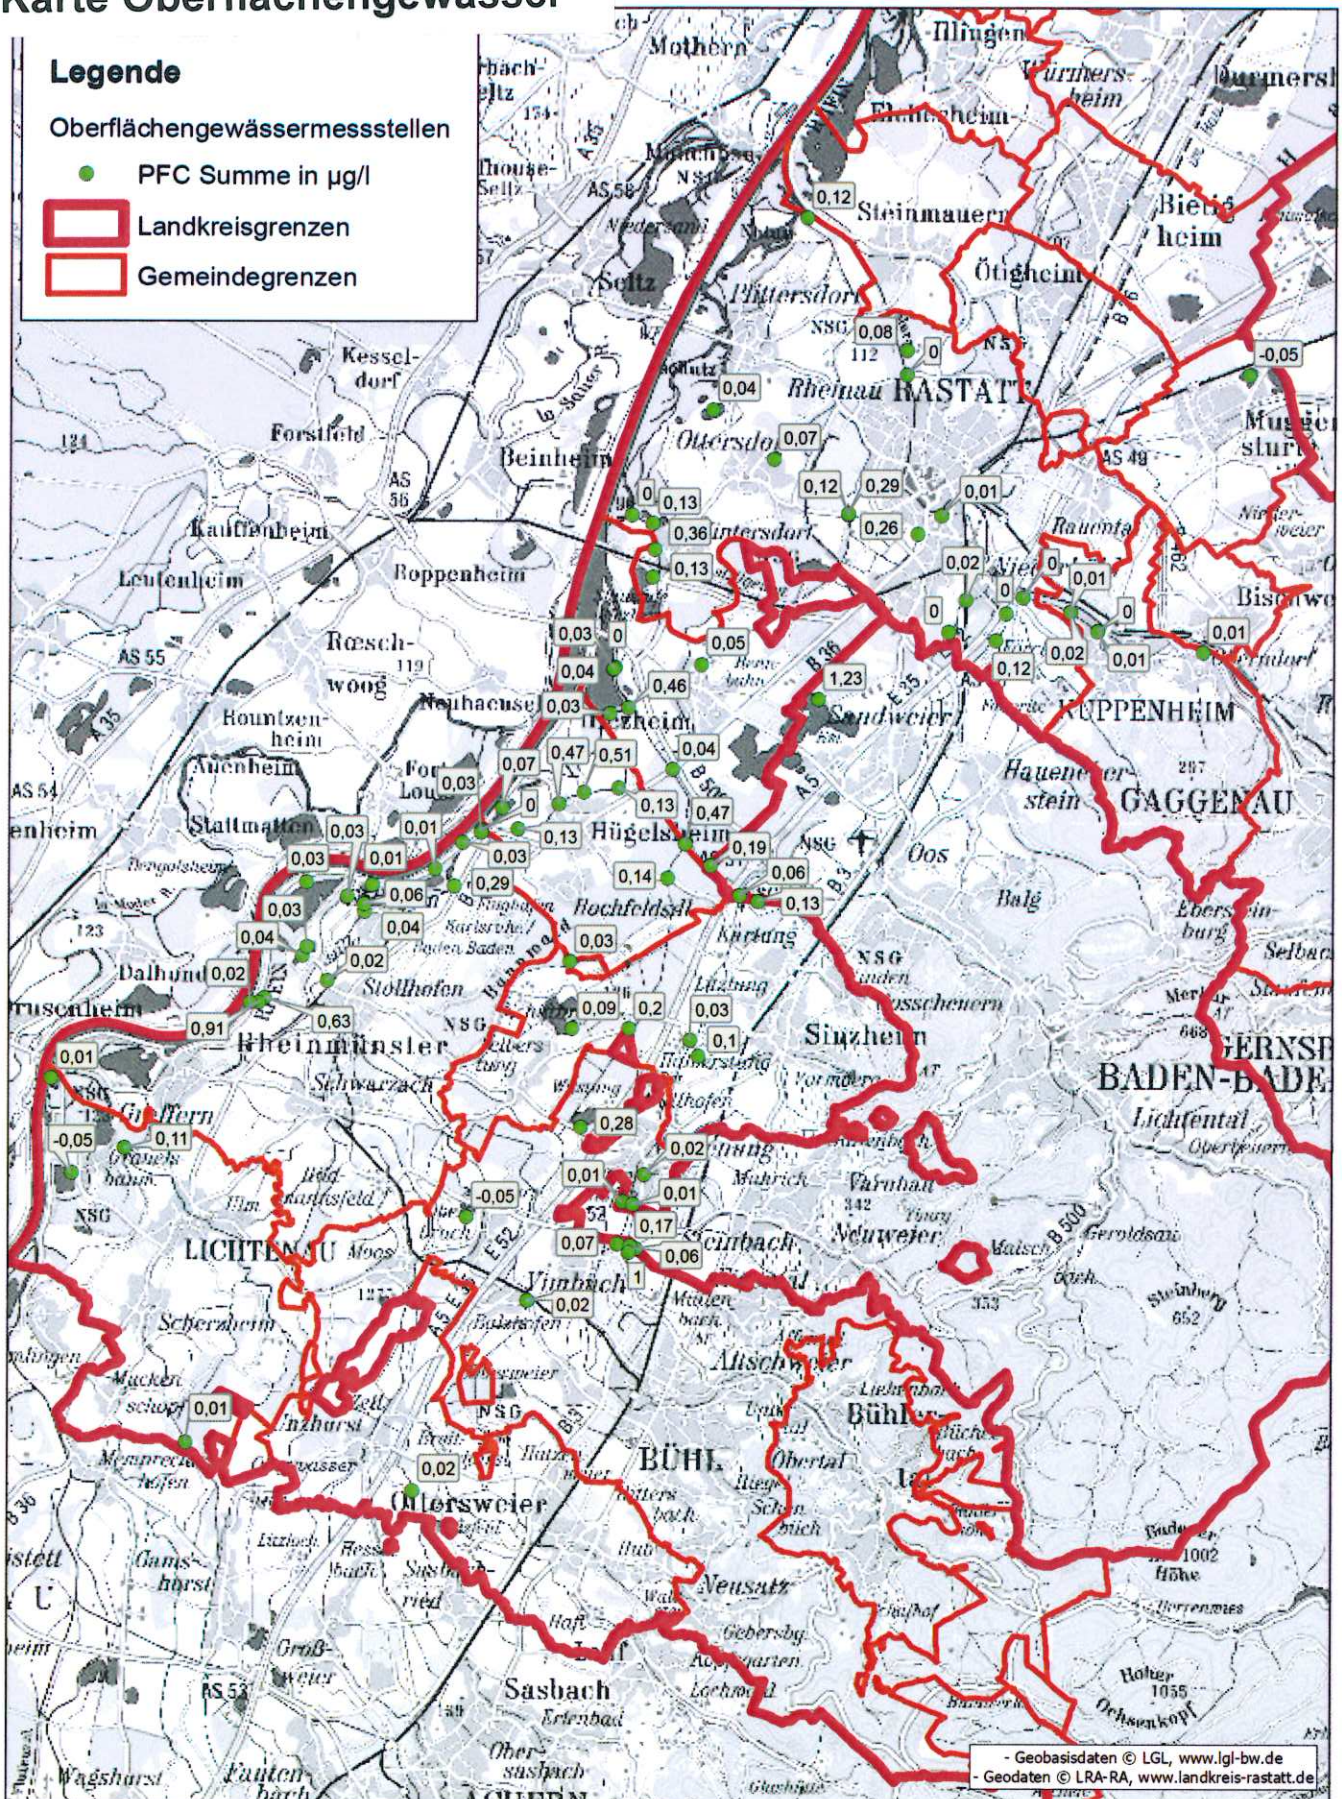

Anlage 1

Karte Oberflächengewässer

Erstellt: 14.10.2016

Maßstab: 1:150.000

Projekt: Oberflächengewässermessstellen

Amt: Umweltamt

Gebiet: Landkreis Rastatt und Stadtkreis Baden-Baden

Nur für den Dienstgebrauch, ersetzt keinen amtlichen Lageplan.