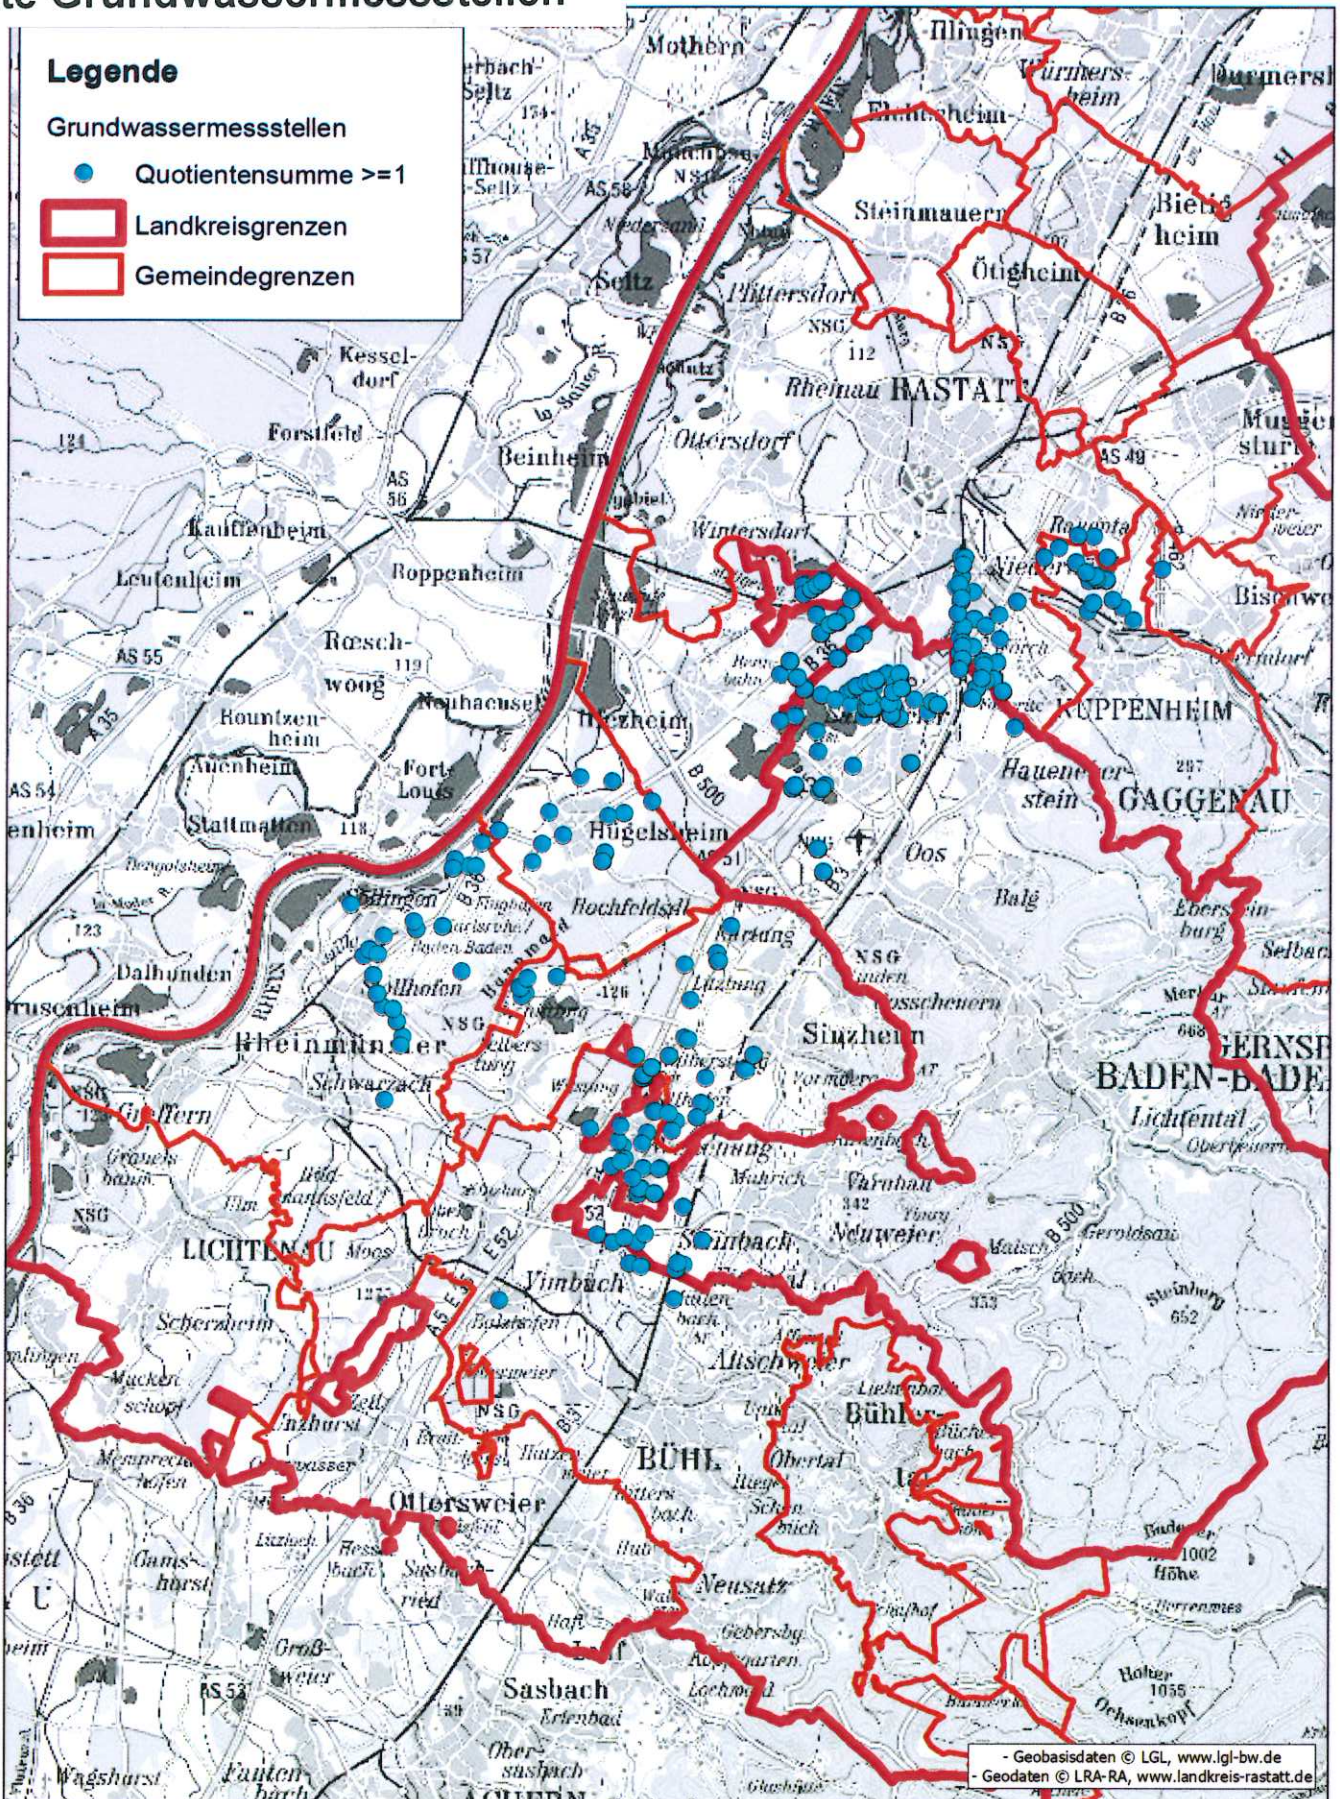

Anlage 2

Karte Grundwassermessstellen

- Geobasisdaten © LGL, www.lgl-bw.de
 - Geodaten © LRA-RA, www.landkreis-rastatt.de

Projekt: Grundwassermessstellen

Amt: Umweltamt

Gebiet: Landkreis Rastatt und Stadtkreis Baden-Baden

Nur für den Dienstgebrauch, ersetzt keinen amtlichen Lageplan.