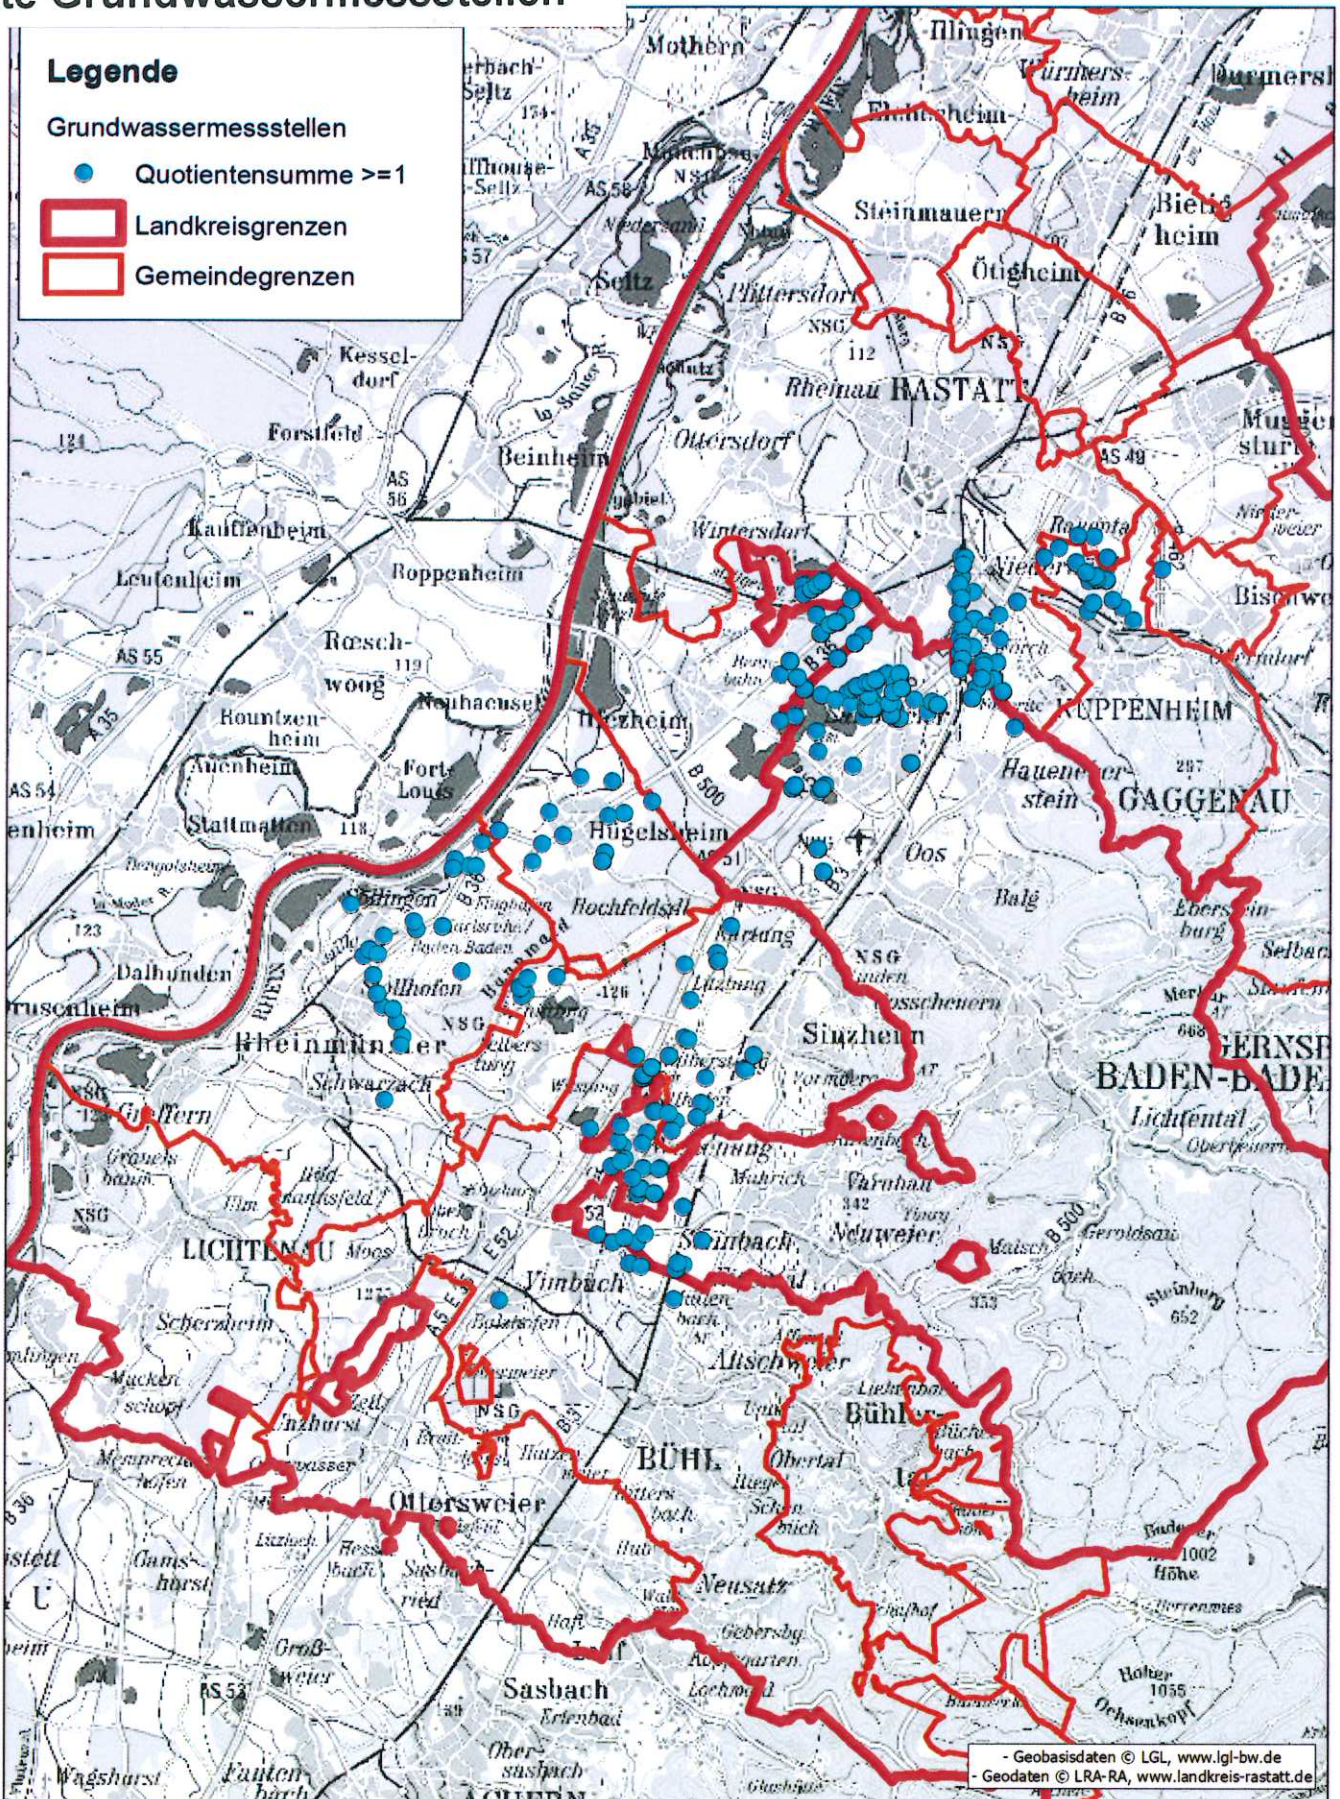

# Anlage 2

## Karte Grundwassermessstellen

Erstellt: 14.10.2016

Maßstab: 1:150.000

### Projekt: Grundwassermessstellen

Amt: Umweltamt

Gebiet: Landkreis Rastatt und Stadtkreis Baden-Baden

Nur für den Dienstgebrauch, ersetzt keinen amtlichen Lageplan.