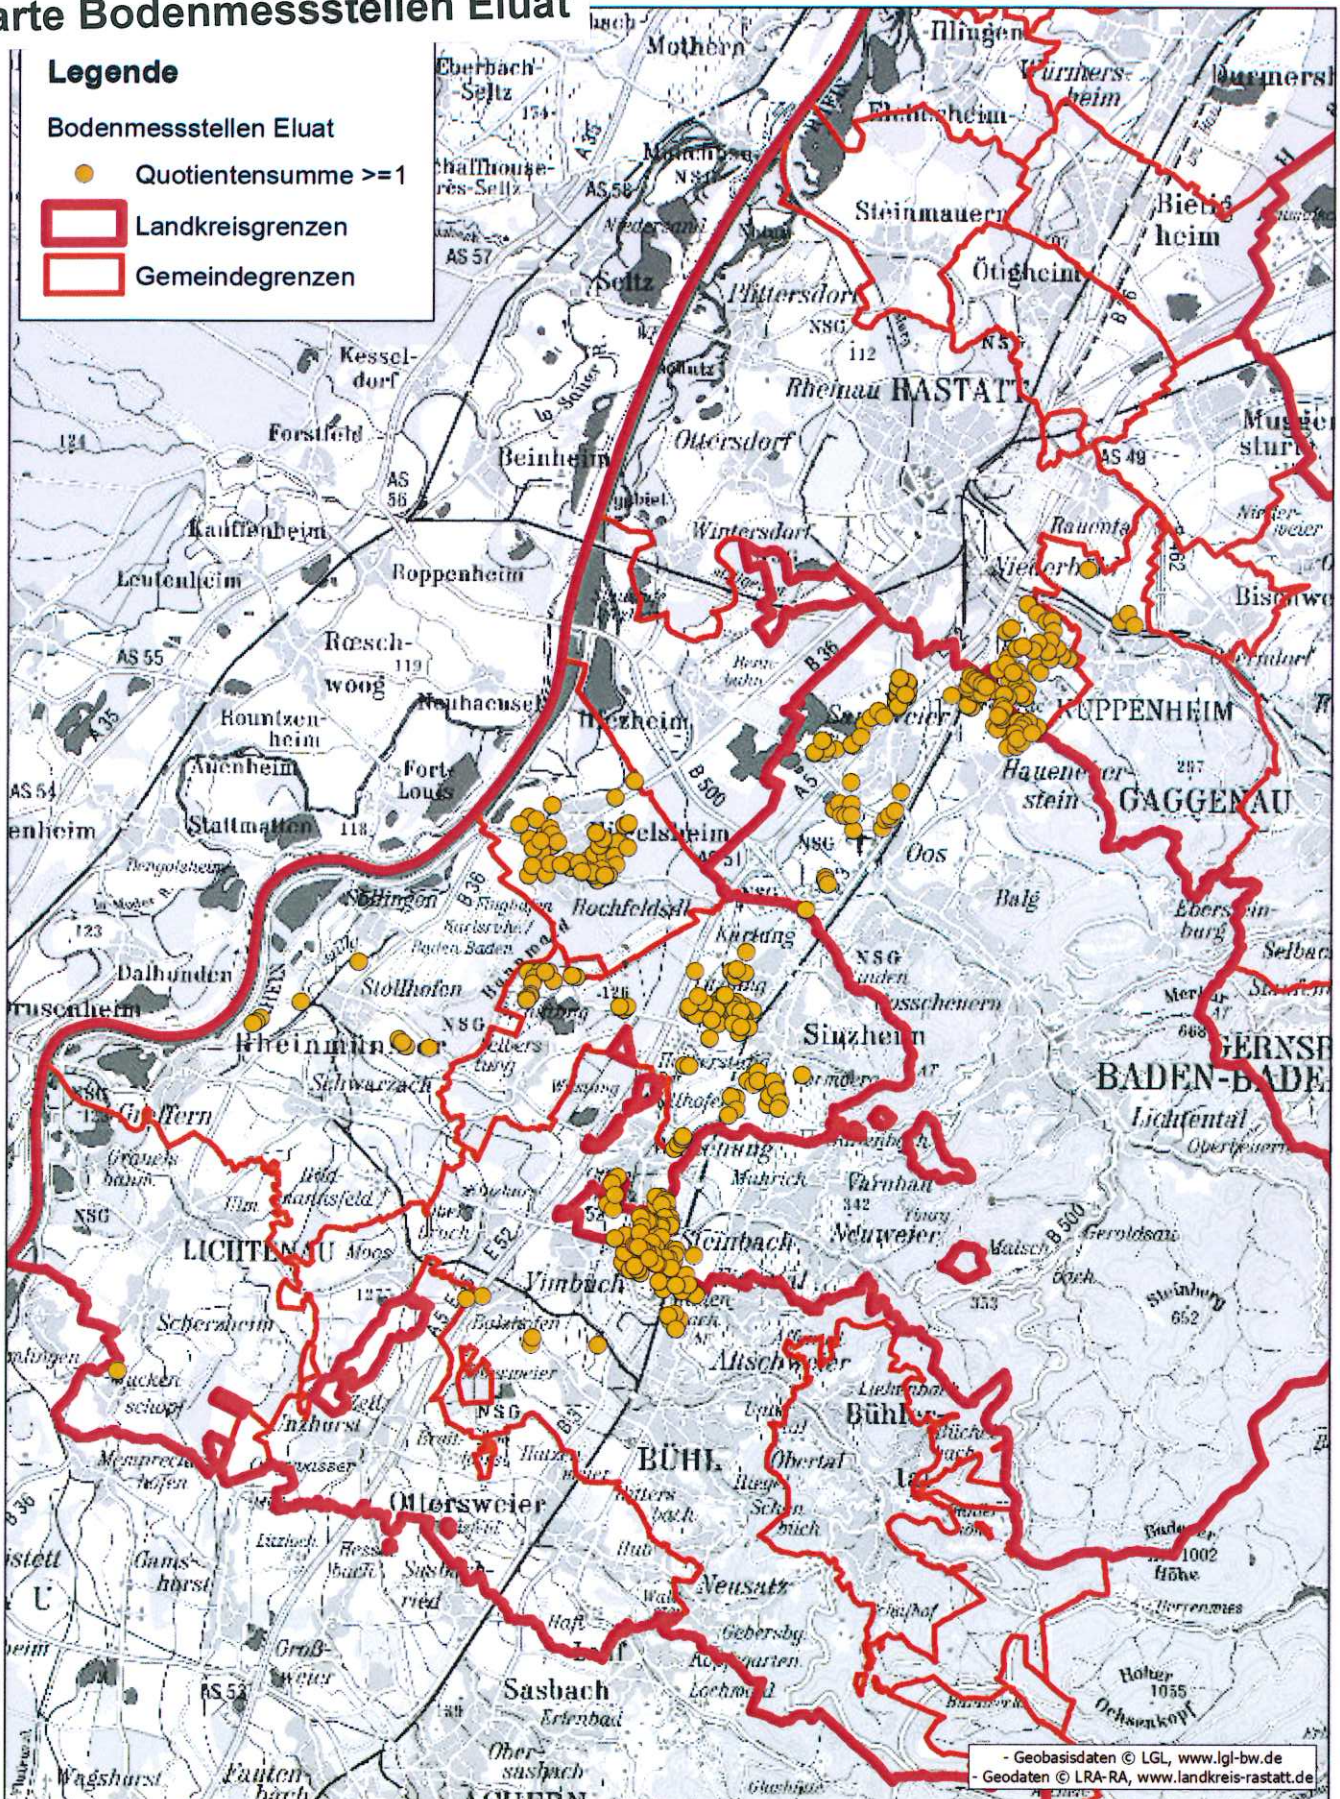

Anlage 3

Karte Bodenmessstellen Eluat

Erstellt: 14.10.2016

Maßstab: 1:150.000

Projekt: Bodenmessstellen Eluat

Amt: Umweltamt

Gebiet: Landkreis Rastatt und Stadtkreis Baden-Baden

Nur für den Dienstgebrauch, ersetzt keinen amtlichen Lageplan.