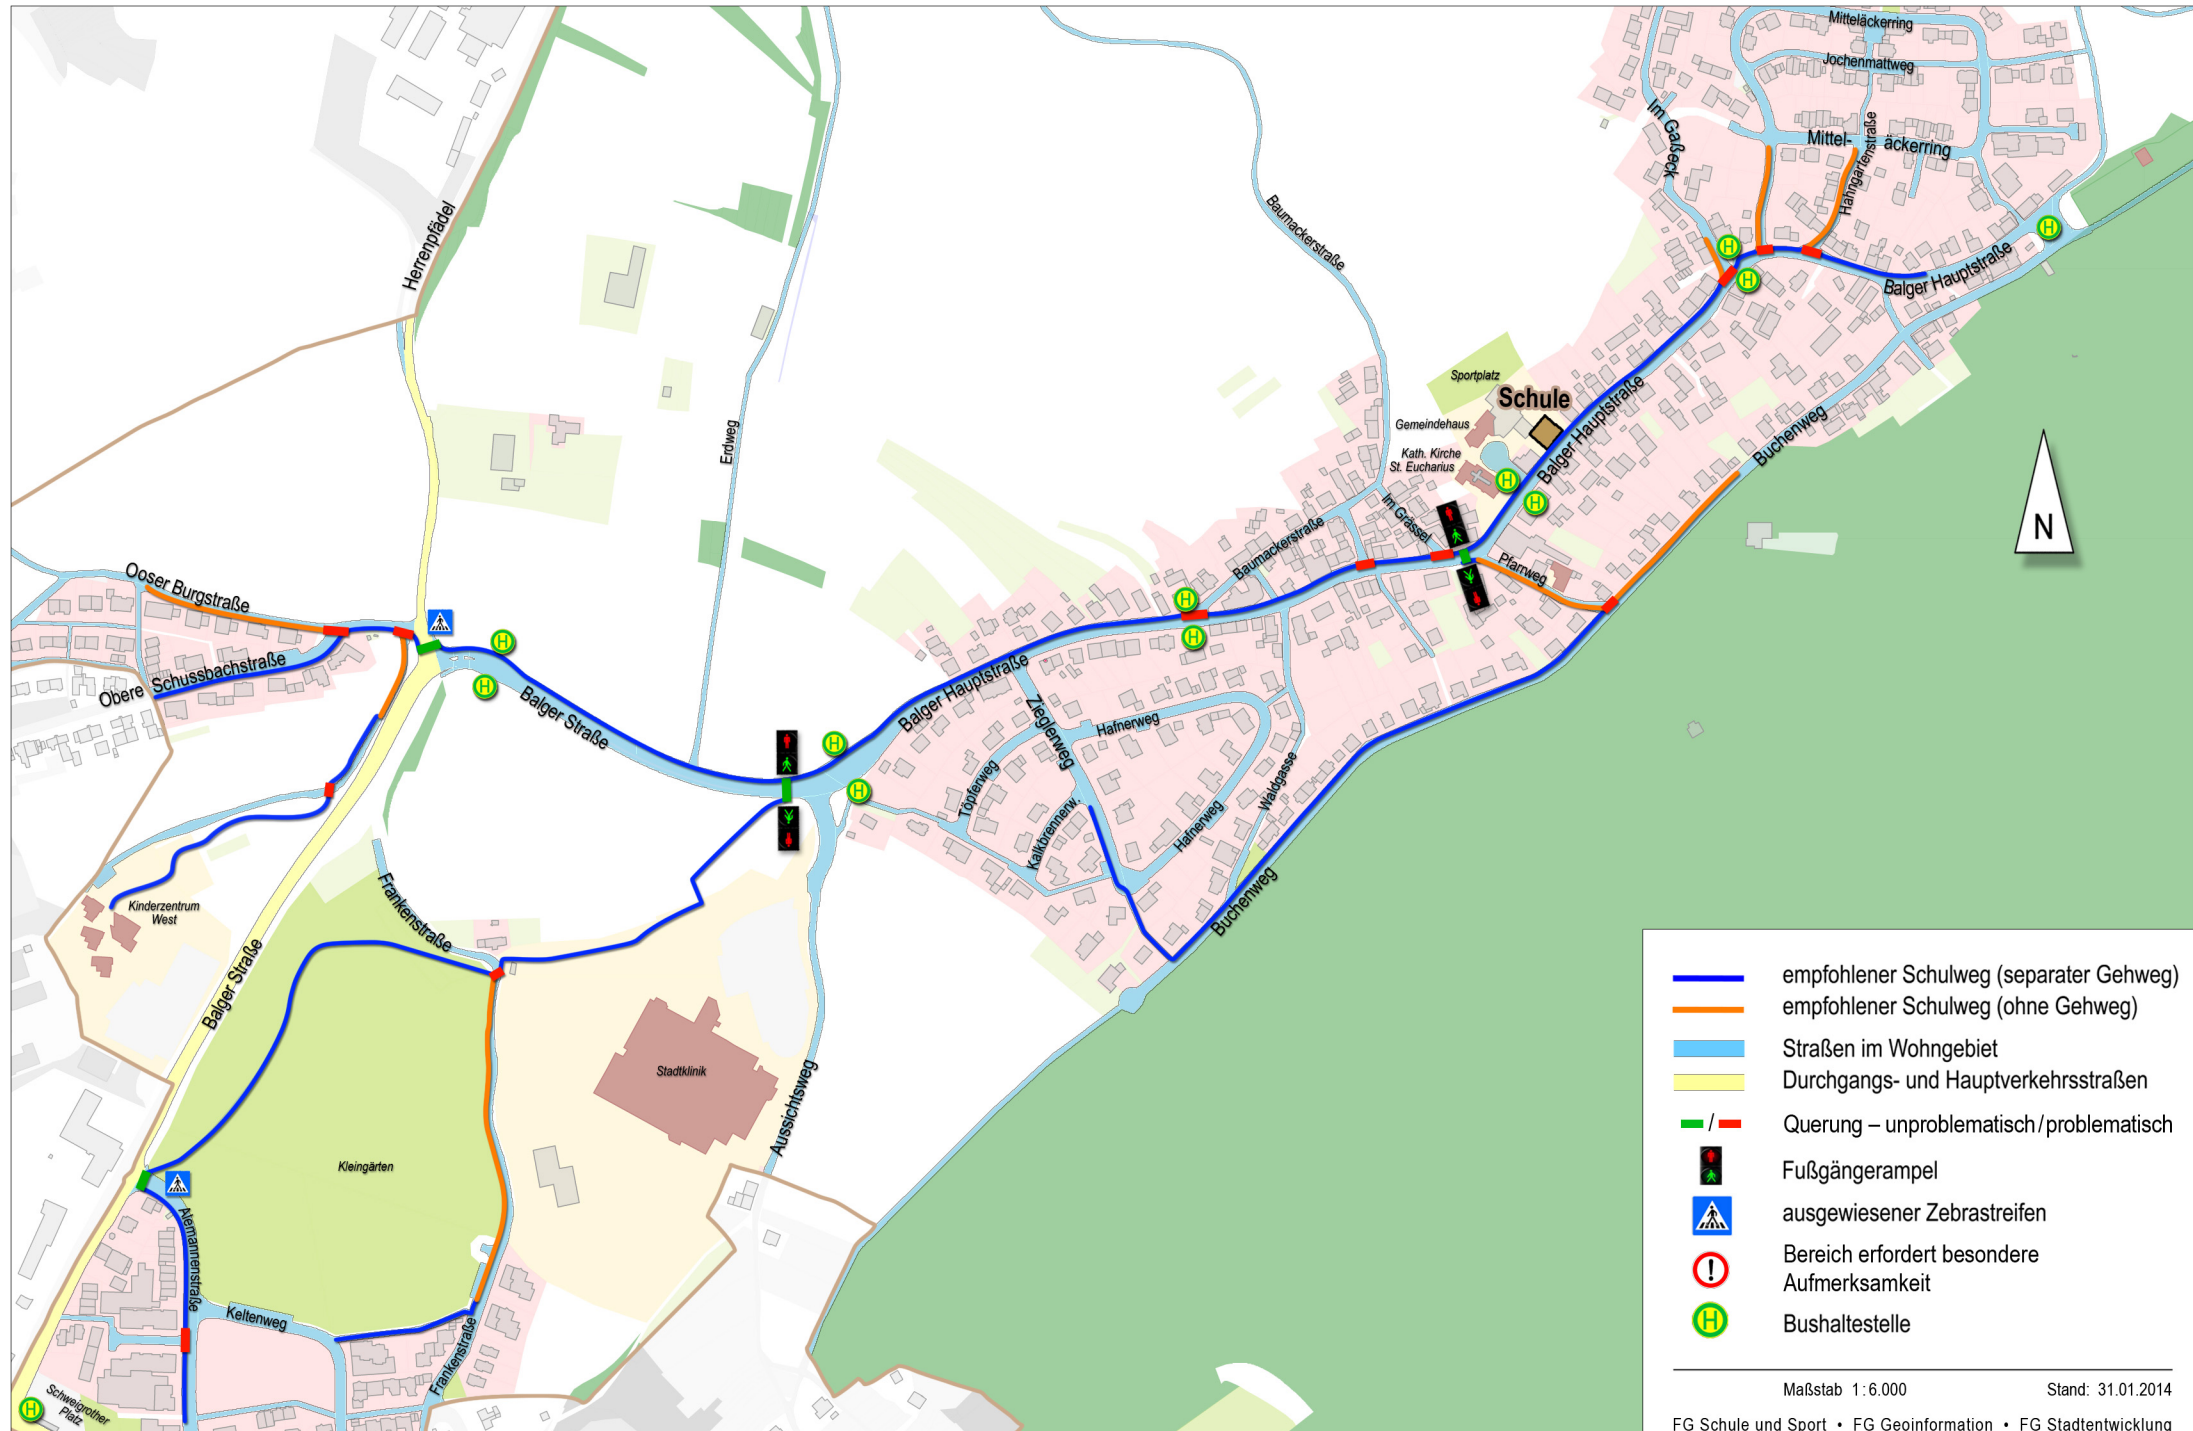

# Schulwegeplan der Stadt Baden-Baden – Grundschule Balg

Maßstab 1:6.000

Stand: 31.01.2014