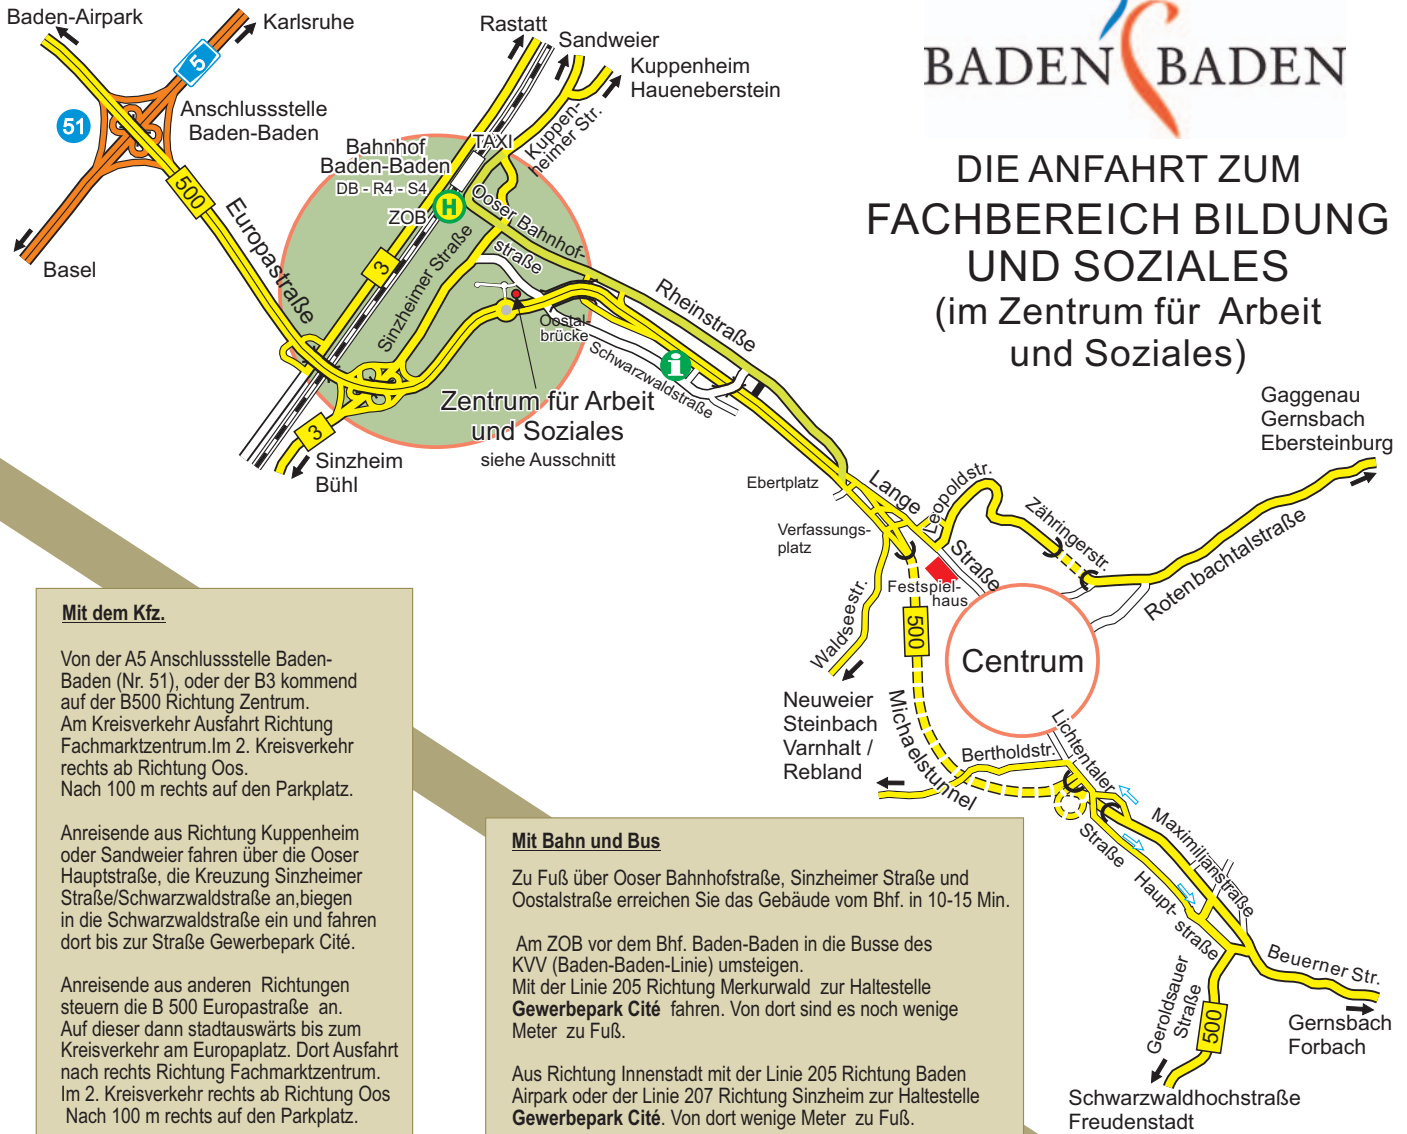

DIE ANFAHRT ZUM FACHBEREICH BILDUNG UND SOZIALES (im Zentrum für Arbeit und Soziales)

Mit dem Kfz.

Von der A5 Anschlussstelle Baden-Baden (Nr. 51), oder der B3 kommt auf der B500 Richtung Zentrum. Am Kreisverkehr Ausfahrt Richtung Fachmarktzentrum. Im 2. Kreisverkehr rechts ab Richtung Oos. Nach 100 m rechts auf den Parkplatz.

Anreisende aus Richtung Kuppenheim oder Sandweier fahren über die Ooser Hauptstraße, die Kreuzung Sinzheimer Straße/Schwarzwaldstraße anbiegen in die Schwarzwaldstraße ein und fahren dort bis zur Straße Gewerbepark Cité.

Anreisende aus anderen Richtungen steuern die B 500 Europastraße an. Auf dieser dann stadtauswärts bis zum Kreisverkehr am Europaplatz. Dort Ausfahrt nach rechts Richtung Fachmarktzentrum. Im 2. Kreisverkehr rechts ab Richtung Oos. Nach 100 m rechts auf den Parkplatz.

Mit Bahn und Bus

Zu Fuß über Ooser Bahnhofstraße, Sinzheimer Straße und Oostalstraße erreichen Sie das Gebäude vom Bhf. in 10-15 Min.

Am ZOB vor dem Bhf. Baden-Baden in die Busse des KVV (Baden-Baden-Linie) umsteigen. Mit der Linie 205 Richtung Merkurwald zur Haltestelle **Gewerbepark Cité** fahren. Von dort sind es noch wenige Meter zu Fuß.