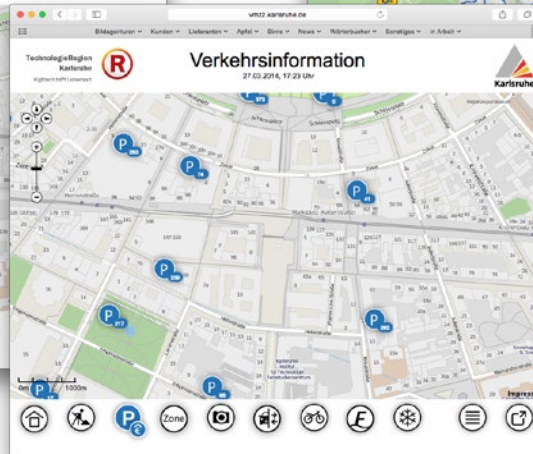

Intelligent mobil.

*Das Mobilitätsportal der
TechnologieRegion Karlsruhe.*

Alle Infos zur Mobilität. Für Ihre Stadt. In Echtzeit. In unserem neuen Mobilitätsportal.

Verschaffen Sie sich mit dem neuen Mobilitätsportal der TechnologieRegion Karlsruhe einen Überblick über alle wichtigen Informationen rund um das Thema Mobilität. Alle Daten zeigen in Echtzeit die aktuellen Informationen an.

mobilitaet.trk.de

Das neue Mobilitätsportal löst die bisherige Verkehrsmanagementzentrale (VMZ) der Stadt Karlsruhe ab, erweitert sie auf die Region und zeigt eine Fülle an neuen Informationen mit einer übersichtlichen, nutzungsfreundlichen Bedienoberfläche.

- Verkehrsfluss
- Verkehrswebcam
- aktuelle Baustellen und Baustellenvorschau
- Parkhäuser mit aktuellen Belegungszahlen
- Parkschein, Parkscheibe, Busparkplätze
- E-Ladestationen
- Park & Ride mit aktuellem Abfahrtsmonitor der Bahnen und Busse, Parken und Mitfahren

Hier erreichen Sie direkt die aktuellen
Mobilitätsinformationen für Ihre Stadt:

mobilitaet.trk.de/baden-baden

mobilitaet.trk.de/ettlingen

mobilitaet.trk.de/karlsruhe

mobilitaet.trk.de/landkreis-karlsruhe

mobilitaet.trk.de/landkreis-rastatt