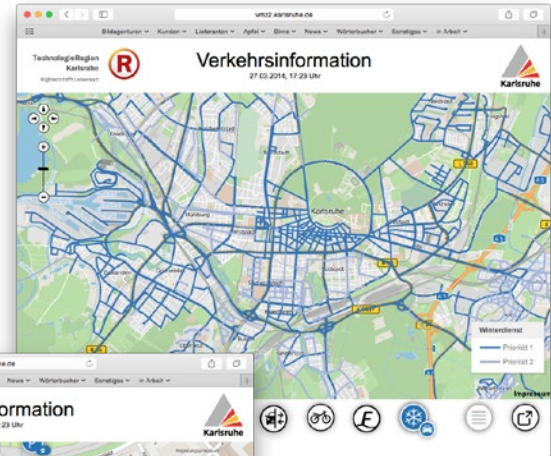

Intelligent mobil.

*Das Mobilitätsportal der
TechnologieRegion Karlsruhe.*

Alle Infos zur Mobilität. Für Ihre Stadt. In Echtzeit. In unserem neuen Mobilitätsportal.

Verschaffen Sie sich mit dem neuen Mobilitätsportal der TechnologieRegion Karlsruhe einen Überblick über alle wichtigen Informationen rund um das Thema Mobilität. Alle Daten zeigen in Echtzeit die aktuellen Informationen an.

mobilitaet.trk.de

Das neue Mobilitätsportal löst die bisherige Verkehrsmanagementzentrale (VMZ) der Stadt Karlsruhe ab, erweitert sie auf die Region und zeigt eine Fülle an neuen Informationen mit einer übersichtlichen, nutzungsfreundlichen Bedienoberfläche.

- Verkehrsfluss
- Verkehrswebcam
- aktuelle Baustellen und Baustellenvorschau
- Parkhäuser mit aktuellen Belegungszahlen
- Parkschein, Parkscheibe, Busparkplätze
- E-Ladestationen
- Park & Ride mit aktuellem Abfahrtsmonitor der Bahnen und Busse, Parken und Mitfahren