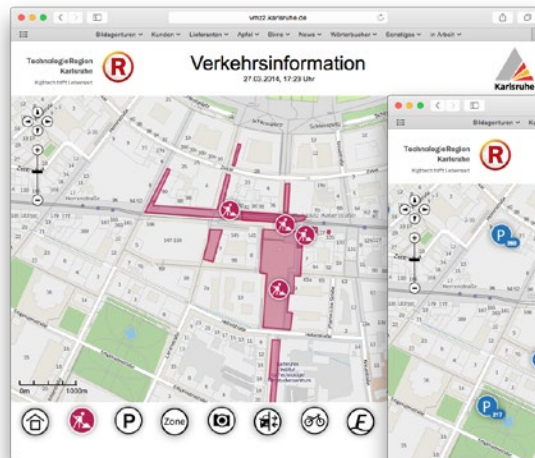

Intelligent mobil.

*Das Mobilitätsportal der
TechnologieRegion Karlsruhe.*

Alle Infos zur Mobilität. Für Ihre Stadt. In Echtzeit. In unserem neuen Mobilitätsportal.

Verschaffen Sie sich mit dem neuen Mobilitätsportal der TechnologieRegion Karlsruhe einen Überblick über alle wichtigen Informationen rund um das Thema Mobilität. Alle Daten zeigen in Echtzeit die aktuellen Informationen an.

mobilitaet.trk.de

Das neue Mobilitätsportal löst die bisherige Verkehrsmanagementzentrale (VMZ) der Stadt Karlsruhe ab, erweitert sie auf die Region und zeigt eine Fülle an neuen Informationen mit einer übersichtlichen, nutzungsfreundlichen Bedienoberfläche.

- Verkehrsfluss
- Verkehrswebcam
- aktuelle Baustellen und Baustellenvorschau
- Parkhäuser mit aktuellen Belegungszahlen
- Parkschein, Parkscheibe, Busparkplätze
- E-Ladestationen
- Park & Ride mit aktuellem Abfahrtsmonitor der Bahnen und Busse, Parken und Mitfahren

- Behindertenparkplätze
- mobile und stationäre Geschwindigkeitsüberwachungen
- Tempozonen, Anwohnerparkzonen, Umweltzonen
- Carsharing, Leihfahräder
- Fahrradwege
- Fähren
- Winterdienst für Auto und Fahrrad